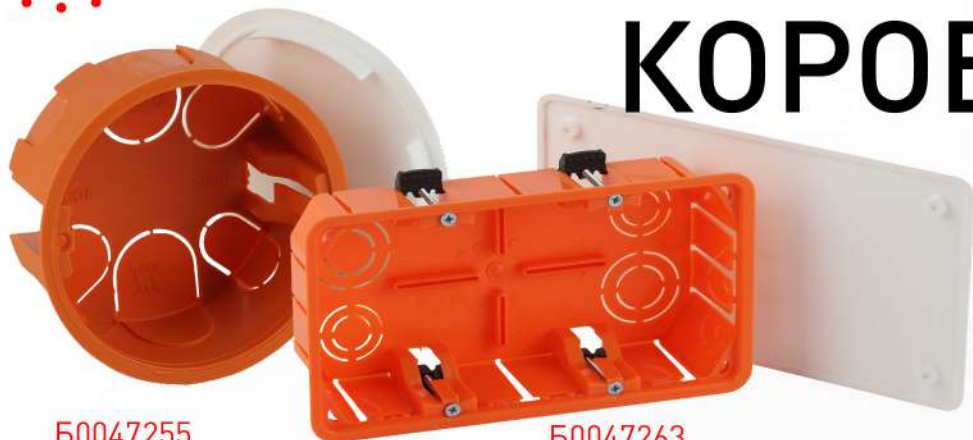

КОРОБКИ РАСПАЯЧНЫЕ

для скрытого монтажа

IP20

Б0047255
KRT-80-40

Б0047263
KRP-172-96-45

твердые стены

полые стены

Б0047255
KRT-80-40
80 x 40мм

Б0047260
KRP-80-40
80 x 40мм

Б0047256
KRT-92-92-45
92 x 92 x 45мм
4 самореза

Б0047261
KRP-92-92-45
92 x 92 x 45мм
4 самореза

Б0047257
KRT-120-92-45
120 x 92 x 45мм
4 самореза

Б0047262
KRP-120-92-45
120 x 92 x 45мм
4 самореза

Б0047258
KRT-120-92-70
120 x 92 x 70мм
4 самореза

Б0047263
KRP-172-96-45
172 x 96 x 45мм
4 самореза

Б0047259
KRT-172-96-45
172 x 96 x 45мм
4 самореза

преимущества

Возможность осуществлять монтаж в кирпичных, бетонных стенах и гипсокартоне

Широкий ряд типоразмеров

Наличие индивидуальной маркировки обеспечивает простую реализацию в розницу

Легко выламываемые входные отверстия позволяют обеспечить ввод кабеля, гладких и гофрированных труб