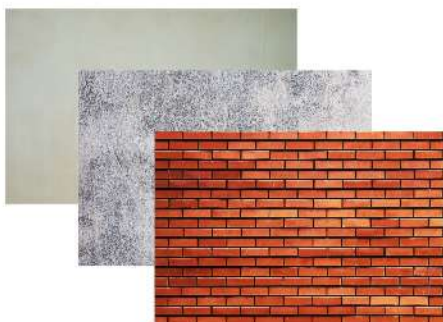

ЭРА

КОРОБКИ РАСПАЯЧНЫЕ ДЛЯ СКРЫТОЙ УСТАНОВКИ

Фото	Артикул	Размер	Степень защиты
	Y-191	102x15	IP20
	Y-192	102x30	IP20
	Y-194	75x15	IP20
	Y-195	75x30	IP20

Возможность использования коробок в кирпичных и бетонных стенах

Возможность подштукатурного монтажа

Легкое нанесение шпатлевки или обоев за счет шершавой поверхности крышки

Наличие индивидуальной маркировки обеспечивает простую реализацию в розницу