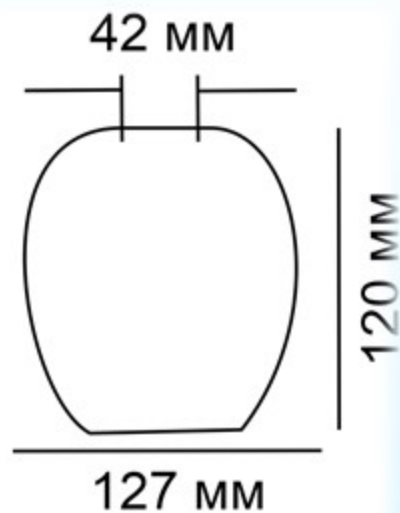

127 мм

1070908311
1070908268
1070908270
1070908310

130 мм

1070908330
1070908334

Плафоны подойдут для всех видов люстр (бра) с цоколем E27.

Стекло мягко и равномерно рассеивает свет.

Каждый плафон упакован в индивидуальную коробку.