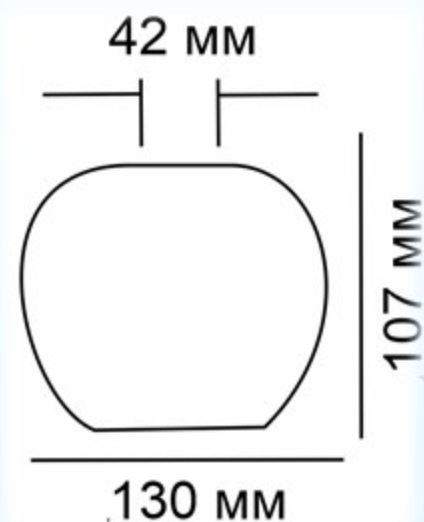

127 мм

1070908311
1070908268
1070908270
1070908310

130 мм

1070908330
1070908334

Плафоны подойдут для всех видов люстр (бра) с цоколем E27.

Стекло мягко и равномерно рассеивает свет.

Каждый плафон упакован в индивидуальную коробку.