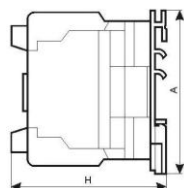

Рисунок 4.

Рисунок 5.

Рисунок 6.

**4.3 Габаритные размеры реверсивных пускателей**

Рисунок 7.

Рисунок 8.

Рисунок 9.

| Габаритные<br>размеры | Номинальный ток In, А |              |              |              |                        |               |
|-----------------------|-----------------------|--------------|--------------|--------------|------------------------|---------------|
|                       | 10А<br>Рис. 7         | 16А<br>Рис.7 | 25А<br>Рис.8 | 32А<br>Рис.8 | 40А, 50А, 63А<br>Рис.9 | 80А<br>Рис. 9 |
| Длина А, мм           | 75                    | 75           | 82           | 84           | 127                    | 127           |
| Ширина В, мм          | 105                   | 105          | 125          | 125          | 165                    | 187           |
| Высота Н, мм          | 80                    | 84           | 93           | 98           | 112                    | 125           |

| Габарит по току    | Рисунок | Установочные размеры, мм |    |    |     |     |     |    |
|--------------------|---------|--------------------------|----|----|-----|-----|-----|----|
|                    |         | А                        | В  | С  | А1  | В1  | А2  | В2 |
| 10А, 16А           | 10, 12  | 95                       | 50 | 35 | -   | -   | 95  | 50 |
| 25А, 32А           | 10, 12  | 115                      | 50 | 40 | -   | -   | 115 | 48 |
| 40А, 50А, 63А, 80А | 11      | -                        | -  | 40 | 130 | 106 | -   | -  |