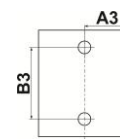

Рисунок 17.

5. Сечение проводников и характеристики монтажа.

Параметры	Номинальный ток In, А						
	10А	16А	25А	32А	40А	50А, 63А	80А
Гибкий кабель, мм2	1 - 2,5	1,5 - 4	1,5 - 4	2,5 - 6	6 - 16	10 - 25	16 - 35
Жесткий кабель, мм2	1,5 - 4	2,5 - 6	2,5 - 6	4 - 10	10 - 25	16 - 35	25 - 50
Крутящий момент при затягивании, Нм	1,2	1,2	1,2	2,5	2,5	2,5	4