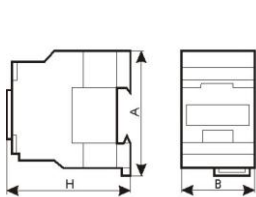

**4. Габаритные и установочные размеры пускателей серии ПМЛ.**

**4.1 Габаритные размеры неревверсивных пускателей**

Рисунок 1.

Рисунок 2.

Рисунок 3.

| Габаритные<br>размеры | Номинальный ток In, А |              |              |              |                        |               |
|-----------------------|-----------------------|--------------|--------------|--------------|------------------------|---------------|
|                       | 10А<br>Рис. 1         | 16А<br>Рис.1 | 25А<br>Рис.2 | 32А<br>Рис.2 | 40А, 50А, 63А<br>Рис.3 | 80А<br>Рис. 3 |
| Длина А, мм           | 75                    | 75           | 82           | 84           | 127                    | 127           |
| Ширина В, мм          | 46                    | 46           | 56           | 56           | 75                     | 86            |
| Высота Н, мм          | 80                    | 84           | 93           | 98           | 112                    | 125           |

**4.2 Установочные размеры неревверсивных пускателей**

| Габарит по току    | Рисунок | Установочные размеры, мм |    |    |     |    |    |
|--------------------|---------|--------------------------|----|----|-----|----|----|
|                    |         | А                        | В  | А1 | В1  | А2 | В2 |
| 10А, 16А           | 4, 6    | 35                       | 50 | -  | -   | 35 | 50 |
| 25А, 32А           | 4, 6    | 40                       | 50 | -  | -   | 40 | 48 |
| 40А, 50А, 63А, 80А | 5       | -                        | -  | 40 | 106 | -  | -  |