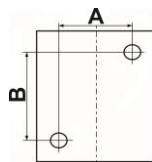

**4. Габаритные и установочные размеры пускателей серии ПМЛ.**

**4.1 Габаритные размеры неревверсивных пускателей**

Рисунок 1.

Рисунок 2.

Рисунок 3.

| Габаритные<br>размеры | Номинальный ток In, А |              |              |              |                        |               |
|-----------------------|-----------------------|--------------|--------------|--------------|------------------------|---------------|
|                       | 10А<br>Рис. 1         | 16А<br>Рис.1 | 25А<br>Рис.2 | 32А<br>Рис.2 | 40А, 50А, 63А<br>Рис.3 | 80А<br>Рис. 3 |
| Длина А, мм           | 75                    | 75           | 82           | 84           | 127                    | 127           |
| Ширина В, мм          | 46                    | 46           | 56           | 56           | 75                     | 86            |
| Высота Н, мм          | 80                    | 84           | 93           | 98           | 112                    | 125           |

**4.2 Установочные размеры неревверсивных пускателей**

| Габарит по току    | Рисунок | Установочные размеры, мм |    |    |     |    |    |
|--------------------|---------|--------------------------|----|----|-----|----|----|
|                    |         | А                        | В  | А1 | В1  | А2 | В2 |
| 10А, 16А           | 4, 6    | 35                       | 50 | -  | -   | 35 | 50 |
| 25А, 32А           | 4, 6    | 40                       | 50 | -  | -   | 40 | 48 |
| 40А, 50А, 63А, 80А | 5       | -                        | -  | 40 | 106 | -  | -  |