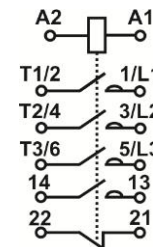

Рисунок 16.

Рисунок 17.

5. Сечение проводников и характеристики монтажа.

| Параметры                           | Номинальный ток In, А |         |         |         |         |          |         |
|-------------------------------------|-----------------------|---------|---------|---------|---------|----------|---------|
|                                     | 10А                   | 16А     | 25А     | 32А     | 40А     | 50А, 63А | 80А     |
| Гибкий кабель, мм2                  | 1 - 2,5               | 1,5 - 4 | 1,5 - 4 | 2,5 - 6 | 6 - 16  | 10 - 25  | 16 - 35 |
| Жесткий кабель, мм2                 | 1,5 - 4               | 2,5 - 6 | 2,5 - 6 | 4 - 10  | 10 - 25 | 16 - 35  | 25 - 50 |
| Крутящий момент при затягивании, Нм | 1,2                   | 1,2     | 1,2     | 2,5     | 2,5     | 2,5      | 4       |

6. Принципиальные электрические схемы пускателей серии ПМЛ.

Рисунок 18. ПМЛ с доп.конт. 1з

Рисунок 19. ПМЛ с доп.конт. 1р

Рисунок 20. ПМЛ с доп.конт. 1з+1р

Рисунок 21. ПМЛ реверсивный с доп.конт. 2р

Рисунок 22. ПМЛ реверсивный с доп.конт. 2р+2з