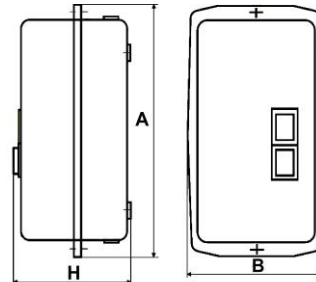

| Габарит по току    | Рисунок | Установочные размеры, мм |    |    |     |     |     |    |
|--------------------|---------|--------------------------|----|----|-----|-----|-----|----|
|                    |         | А                        | В  | С  | А1  | В1  | А2  | В2 |
| 10А, 16А           | 10, 12  | 95                       | 50 | 35 | -   | -   | 95  | 50 |
| 25А, 32А           | 10, 12  | 115                      | 50 | 40 | -   | -   | 115 | 48 |
| 40А, 50А, 63А, 80А | 11      | -                        | -  | 40 | 130 | 106 | -   | -  |

Рисунок 10.

Рисунок 11.

Рисунок 12.

4.5 Габаритные и установочные размеры пускателей в корпусе.

Рисунок 13.

Рисунок 14.

Рисунок 15.

| Габарит по току    | Рисунок | Габаритные размеры, мм |     |     |
|--------------------|---------|------------------------|-----|-----|
|                    |         | A                      | B   | H   |
| 10А, 16А           | 13      | 166                    | 88  | 140 |
| 25А, 32А           | 14      | 186                    | 102 | 142 |
| 40А, 50А, 63А, 80А | 15      | 315                    | 162 | 162 |

| Габарит по току    | Рисунок | Установочные размеры, мм |     |    |     |
|--------------------|---------|--------------------------|-----|----|-----|
|                    |         | A2                       | B2  | A3 | B3  |
| 10А, 16А           | 17      | -                        | -   | 44 | 150 |
| 25А, 32А           | 17      | -                        | -   | 52 | 166 |
| 40А, 50А, 63А, 80А | 16      | 105                      | 200 | -  | -   |