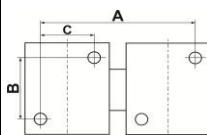

Рисунок 4.

Рисунок 5.

Рисунок 6.

**4.3 Габаритные размеры реверсивных пускателей**

Рисунок 7.

Рисунок 8.

Рисунок 9.

| Габаритные<br>размеры | Номинальный ток In, А |              |              |              |                        |               |
|-----------------------|-----------------------|--------------|--------------|--------------|------------------------|---------------|
|                       | 10А<br>Рис. 7         | 16А<br>Рис.7 | 25А<br>Рис.8 | 32А<br>Рис.8 | 40А, 50А, 63А<br>Рис.9 | 80А<br>Рис. 9 |
| Длина А, мм           | 75                    | 75           | 82           | 84           | 127                    | 127           |
| Ширина В, мм          | 105                   | 105          | 125          | 125          | 165                    | 187           |
| Высота Н, мм          | 80                    | 84           | 93           | 98           | 112                    | 125           |

| Габарит по току    | Рисунок | Установочные размеры, мм |    |    |     |     |     |    |
|--------------------|---------|--------------------------|----|----|-----|-----|-----|----|
|                    |         | А                        | В  | С  | А1  | В1  | А2  | В2 |
| 10А, 16А           | 10, 12  | 95                       | 50 | 35 | -   | -   | 95  | 50 |
| 25А, 32А           | 10, 12  | 115                      | 50 | 40 | -   | -   | 115 | 48 |
| 40А, 50А, 63А, 80А | 11      | -                        | -  | 40 | 130 | 106 | -   | -  |