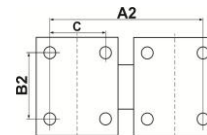

| Габарит по току    | Рисунок | Установочные размеры, мм |    |    |     |     |     |    |
|--------------------|---------|--------------------------|----|----|-----|-----|-----|----|
|                    |         | А                        | В  | С  | А1  | В1  | А2  | В2 |
| 10А, 16А           | 10, 12  | 95                       | 50 | 35 | -   | -   | 95  | 50 |
| 25А, 32А           | 10, 12  | 115                      | 50 | 40 | -   | -   | 115 | 48 |
| 40А, 50А, 63А, 80А | 11      | -                        | -  | 40 | 130 | 106 | -   | -  |

Рисунок 10.

Рисунок 11.

Рисунок 12.

4.5 Габаритные и установочные размеры пускателей в корпусе.

Рисунок 13.

Рисунок 14.

Рисунок 15.

| Габарит по току    | Рисунок | Габаритные размеры, мм |     |     |
|--------------------|---------|------------------------|-----|-----|
|                    |         | A                      | B   | H   |
| 10А, 16А           | 13      | 166                    | 88  | 140 |
| 25А, 32А           | 14      | 186                    | 102 | 142 |
| 40А, 50А, 63А, 80А | 15      | 315                    | 162 | 162 |

| Габарит по току    | Рисунок | Установочные размеры, мм |     |    |     |
|--------------------|---------|--------------------------|-----|----|-----|
|                    |         | A2                       | B2  | A3 | B3  |
| 10А, 16А           | 17      | -                        | -   | 44 | 150 |
| 25А, 32А           | 17      | -                        | -   | 52 | 166 |
| 40А, 50А, 63А, 80А | 16      | 105                      | 200 | -  | -   |