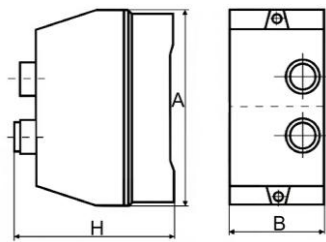

| Габарит по току    | Рисунок | Установочные размеры, мм |    |    |     |     |     |    |
|--------------------|---------|--------------------------|----|----|-----|-----|-----|----|
|                    |         | А                        | В  | С  | А1  | В1  | А2  | В2 |
| 10А, 16А           | 10, 12  | 95                       | 50 | 35 | -   | -   | 95  | 50 |
| 25А, 32А           | 10, 12  | 115                      | 50 | 40 | -   | -   | 115 | 48 |
| 40А, 50А, 63А, 80А | 11      | -                        | -  | 40 | 130 | 106 | -   | -  |

Рисунок 10.

Рисунок 11.

Рисунок 12.

4.5 Габаритные и установочные размеры пускателей в корпусе.

Рисунок 13.

Рисунок 14.

Рисунок 15.

| Габарит по току    | Рисунок | Габаритные размеры, мм |     |     |
|--------------------|---------|------------------------|-----|-----|
|                    |         | A                      | B   | H   |
| 10А, 16А           | 13      | 166                    | 88  | 140 |
| 25А, 32А           | 14      | 186                    | 102 | 142 |
| 40А, 50А, 63А, 80А | 15      | 315                    | 162 | 162 |

| Габарит по току    | Рисунок | Установочные размеры, мм |     |    |     |
|--------------------|---------|--------------------------|-----|----|-----|
|                    |         | A2                       | B2  | A3 | B3  |
| 10А, 16А           | 17      | -                        | -   | 44 | 150 |
| 25А, 32А           | 17      | -                        | -   | 52 | 166 |
| 40А, 50А, 63А, 80А | 16      | 105                      | 200 | -  | -   |