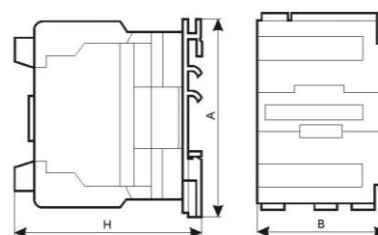

**4. Габаритные и установочные размеры пускателей серии ПМЛ.**

**4.1 Габаритные размеры неревверсивных пускателей**

Рисунок 1.

Рисунок 2.

Рисунок 3.

| Габаритные<br>размеры | Номинальный ток In, А |              |              |              |                        |               |
|-----------------------|-----------------------|--------------|--------------|--------------|------------------------|---------------|
|                       | 10А<br>Рис. 1         | 16А<br>Рис.1 | 25А<br>Рис.2 | 32А<br>Рис.2 | 40А, 50А, 63А<br>Рис.3 | 80А<br>Рис. 3 |
| Длина А, мм           | 75                    | 75           | 82           | 84           | 127                    | 127           |
| Ширина В, мм          | 46                    | 46           | 56           | 56           | 75                     | 86            |
| Высота Н, мм          | 80                    | 84           | 93           | 98           | 112                    | 125           |

**4.2 Установочные размеры неревверсивных пускателей**

| Габарит по току    | Рисунок | Установочные размеры, мм |    |    |     |    |    |
|--------------------|---------|--------------------------|----|----|-----|----|----|
|                    |         | А                        | В  | А1 | В1  | А2 | В2 |
| 10А, 16А           | 4, 6    | 35                       | 50 | -  | -   | 35 | 50 |
| 25А, 32А           | 4, 6    | 40                       | 50 | -  | -   | 40 | 48 |
| 40А, 50А, 63А, 80А | 5       | -                        | -  | 40 | 106 | -  | -  |