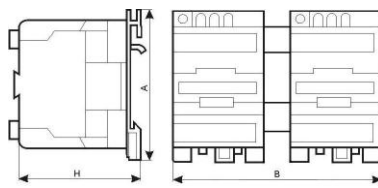

Рисунок 4.

Рисунок 5.

Рисунок 6.

**4.3 Габаритные размеры реверсивных пускателей**

Рисунок 7.

Рисунок 8.

Рисунок 9.

| Габаритные<br>размеры | Номинальный ток In, А |              |              |              |                        |               |
|-----------------------|-----------------------|--------------|--------------|--------------|------------------------|---------------|
|                       | 10А<br>Рис. 7         | 16А<br>Рис.7 | 25А<br>Рис.8 | 32А<br>Рис.8 | 40А, 50А, 63А<br>Рис.9 | 80А<br>Рис. 9 |
| Длина А, мм           | 75                    | 75           | 82           | 84           | 127                    | 127           |
| Ширина В, мм          | 105                   | 105          | 125          | 125          | 165                    | 187           |
| Высота Н, мм          | 80                    | 84           | 93           | 98           | 112                    | 125           |

| Габарит по току    | Рисунок | Установочные размеры, мм |    |    |     |     |     |    |
|--------------------|---------|--------------------------|----|----|-----|-----|-----|----|
|                    |         | А                        | В  | С  | А1  | В1  | А2  | В2 |
| 10А, 16А           | 10, 12  | 95                       | 50 | 35 | -   | -   | 95  | 50 |
| 25А, 32А           | 10, 12  | 115                      | 50 | 40 | -   | -   | 115 | 48 |
| 40А, 50А, 63А, 80А | 11      | -                        | -  | 40 | 130 | 106 | -   | -  |