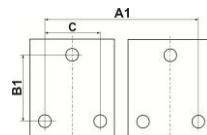

| Габарит по току    | Рисунок | Установочные размеры, мм |    |    |     |     |     |    |
|--------------------|---------|--------------------------|----|----|-----|-----|-----|----|
|                    |         | А                        | В  | С  | А1  | В1  | А2  | В2 |
| 10А, 16А           | 10, 12  | 95                       | 50 | 35 | -   | -   | 95  | 50 |
| 25А, 32А           | 10, 12  | 115                      | 50 | 40 | -   | -   | 115 | 48 |
| 40А, 50А, 63А, 80А | 11      | -                        | -  | 40 | 130 | 106 | -   | -  |

Рисунок 10.

Рисунок 11.

Рисунок 12.

4.5 Габаритные и установочные размеры пускателей в корпусе.

Рисунок 13.

Рисунок 14.

Рисунок 15.

| Габарит по току    | Рисунок | Габаритные размеры, мм |     |     |
|--------------------|---------|------------------------|-----|-----|
|                    |         | A                      | B   | H   |
| 10А, 16А           | 13      | 166                    | 88  | 140 |
| 25А, 32А           | 14      | 186                    | 102 | 142 |
| 40А, 50А, 63А, 80А | 15      | 315                    | 162 | 162 |

| Габарит по току    | Рисунок | Установочные размеры, мм |     |    |     |
|--------------------|---------|--------------------------|-----|----|-----|
|                    |         | A2                       | B2  | A3 | B3  |
| 10А, 16А           | 17      | -                        | -   | 44 | 150 |
| 25А, 32А           | 17      | -                        | -   | 52 | 166 |
| 40А, 50А, 63А, 80А | 16      | 105                      | 200 | -  | -   |