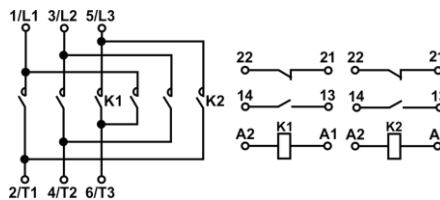

Рисунок 16.

Рисунок 17.

5. Сечение проводников и характеристики монтажа.

| Параметры                           | Номинальный ток In, А |         |         |         |         |          |         |
|-------------------------------------|-----------------------|---------|---------|---------|---------|----------|---------|
|                                     | 10А                   | 16А     | 25А     | 32А     | 40А     | 50А, 63А | 80А     |
| Гибкий кабель, мм2                  | 1 - 2,5               | 1,5 - 4 | 1,5 - 4 | 2,5 - 6 | 6 - 16  | 10 - 25  | 16 - 35 |
| Жесткий кабель, мм2                 | 1,5 - 4               | 2,5 - 6 | 2,5 - 6 | 4 - 10  | 10 - 25 | 16 - 35  | 25 - 50 |
| Крутящий момент при затягивании, Нм | 1,2                   | 1,2     | 1,2     | 2,5     | 2,5     | 2,5      | 4       |

6. Принципиальные электрические схемы пускателей серии ПМЛ.

Рисунок 18. ПМЛ с доп.конт. 1з

Рисунок 19. ПМЛ с доп.конт. 1р

Рисунок 20. ПМЛ с доп.конт. 1з+1р

Рисунок 21. ПМЛ реверсивный с доп.конт. 2р

Рисунок 22. ПМЛ реверсивный с доп.конт. 2р+2з