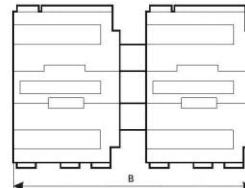

Рисунок 4.

Рисунок 5.

Рисунок 6.

**4.3 Габаритные размеры реверсивных пускателей**

Рисунок 7.

Рисунок 8.

Рисунок 9.

| Габаритные<br>размеры | Номинальный ток In, А |              |              |              |                        |               |
|-----------------------|-----------------------|--------------|--------------|--------------|------------------------|---------------|
|                       | 10А<br>Рис. 7         | 16А<br>Рис.7 | 25А<br>Рис.8 | 32А<br>Рис.8 | 40А, 50А, 63А<br>Рис.9 | 80А<br>Рис. 9 |
| Длина А, мм           | 75                    | 75           | 82           | 84           | 127                    | 127           |
| Ширина В, мм          | 105                   | 105          | 125          | 125          | 165                    | 187           |
| Высота Н, мм          | 80                    | 84           | 93           | 98           | 112                    | 125           |

| Габарит по току    | Рисунок | Установочные размеры, мм |    |    |     |     |     |    |
|--------------------|---------|--------------------------|----|----|-----|-----|-----|----|
|                    |         | А                        | В  | С  | А1  | В1  | А2  | В2 |
| 10А, 16А           | 10, 12  | 95                       | 50 | 35 | -   | -   | 95  | 50 |
| 25А, 32А           | 10, 12  | 115                      | 50 | 40 | -   | -   | 115 | 48 |
| 40А, 50А, 63А, 80А | 11      | -                        | -  | 40 | 130 | 106 | -   | -  |