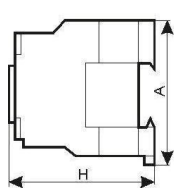

Рисунок 4.

Рисунок 5.

Рисунок 6.

**4.3 Габаритные размеры реверсивных пускателей**

Рисунок 7.

Рисунок 8.

Рисунок 9.

| Габаритные<br>размеры | Номинальный ток In, А |              |              |              |                        |               |
|-----------------------|-----------------------|--------------|--------------|--------------|------------------------|---------------|
|                       | 10А<br>Рис. 7         | 16А<br>Рис.7 | 25А<br>Рис.8 | 32А<br>Рис.8 | 40А, 50А, 63А<br>Рис.9 | 80А<br>Рис. 9 |
| Длина А, мм           | 75                    | 75           | 82           | 84           | 127                    | 127           |
| Ширина В, мм          | 105                   | 105          | 125          | 125          | 165                    | 187           |
| Высота Н, мм          | 80                    | 84           | 93           | 98           | 112                    | 125           |

| Габарит по току    | Рисунок | Установочные размеры, мм |    |    |     |     |     |    |
|--------------------|---------|--------------------------|----|----|-----|-----|-----|----|
|                    |         | А                        | В  | С  | А1  | В1  | А2  | В2 |
| 10А, 16А           | 10, 12  | 95                       | 50 | 35 | -   | -   | 95  | 50 |
| 25А, 32А           | 10, 12  | 115                      | 50 | 40 | -   | -   | 115 | 48 |
| 40А, 50А, 63А, 80А | 11      | -                        | -  | 40 | 130 | 106 | -   | -  |