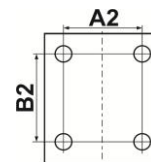

**4.2 Установочные размеры неревверсивных пускателей**

| Габарит по току    | Рисунок | Установочные размеры, мм |    |    |     |    |    |
|--------------------|---------|--------------------------|----|----|-----|----|----|
|                    |         | А                        | В  | А1 | В1  | А2 | В2 |
| 10А, 16А           | 4, 6    | 35                       | 50 | -  | -   | 35 | 50 |
| 25А, 32А           | 4, 6    | 40                       | 50 | -  | -   | 40 | 48 |
| 40А, 50А, 63А, 80А | 5       | -                        | -  | 40 | 106 | -  | -  |

Рисунок 4.

Рисунок 5.

Рисунок 6.

**4.3 Габаритные размеры реверсивных пускателей**

Рисунок 7.

Рисунок 8.

Рисунок 9.

| Габаритные<br>размеры | Номинальный ток In, А |              |              |              |                        |               |
|-----------------------|-----------------------|--------------|--------------|--------------|------------------------|---------------|
|                       | 10А<br>Рис. 7         | 16А<br>Рис.7 | 25А<br>Рис.8 | 32А<br>Рис.8 | 40А, 50А, 63А<br>Рис.9 | 80А<br>Рис. 9 |
| Длина А, мм           | 75                    | 75           | 82           | 84           | 127                    | 127           |
| Ширина В, мм          | 105                   | 105          | 125          | 125          | 165                    | 187           |
| Высота Н, мм          | 80                    | 84           | 93           | 98           | 112                    | 125           |