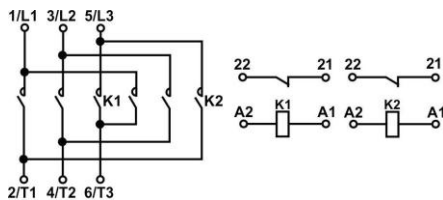

Рисунок 16.

Рисунок 17.

5. Сечение проводников и характеристики монтажа.

| Параметры                           | Номинальный ток In, А |         |         |         |         |          |         |
|-------------------------------------|-----------------------|---------|---------|---------|---------|----------|---------|
|                                     | 10А                   | 16А     | 25А     | 32А     | 40А     | 50А, 63А | 80А     |
| Гибкий кабель, мм2                  | 1 - 2,5               | 1,5 - 4 | 1,5 - 4 | 2,5 - 6 | 6 - 16  | 10 - 25  | 16 - 35 |
| Жесткий кабель, мм2                 | 1,5 - 4               | 2,5 - 6 | 2,5 - 6 | 4 - 10  | 10 - 25 | 16 - 35  | 25 - 50 |
| Крутящий момент при затягивании, Нм | 1,2                   | 1,2     | 1,2     | 2,5     | 2,5     | 2,5      | 4       |

6. Принципиальные электрические схемы пускателей серии ПМЛ.

Рисунок 18. ПМЛ с доп.конт. 1з

Рисунок 19. ПМЛ с доп.конт. 1р

Рисунок 20. ПМЛ с доп.конт. 1з+1р

Рисунок 21. ПМЛ реверсивный с доп.конт. 2р

Рисунок 22. ПМЛ реверсивный с доп.конт. 2р+2з