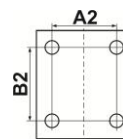

| Габарит по току    | Рисунок | Установочные размеры, мм |    |    |     |     |     |    |
|--------------------|---------|--------------------------|----|----|-----|-----|-----|----|
|                    |         | А                        | В  | С  | А1  | В1  | А2  | В2 |
| 10А, 16А           | 10, 12  | 95                       | 50 | 35 | -   | -   | 95  | 50 |
| 25А, 32А           | 10, 12  | 115                      | 50 | 40 | -   | -   | 115 | 48 |
| 40А, 50А, 63А, 80А | 11      | -                        | -  | 40 | 130 | 106 | -   | -  |

Рисунок 10.

Рисунок 11.

Рисунок 12.

4.5 Габаритные и установочные размеры пускателей в корпусе.

Рисунок 13.

Рисунок 14.

Рисунок 15.

| Габарит по току    | Рисунок | Габаритные размеры, мм |     |     |
|--------------------|---------|------------------------|-----|-----|
|                    |         | A                      | B   | H   |
| 10А, 16А           | 13      | 166                    | 88  | 140 |
| 25А, 32А           | 14      | 186                    | 102 | 142 |
| 40А, 50А, 63А, 80А | 15      | 315                    | 162 | 162 |

| Габарит по току    | Рисунок | Установочные размеры, мм |     |    |     |
|--------------------|---------|--------------------------|-----|----|-----|
|                    |         | A2                       | B2  | A3 | B3  |
| 10А, 16А           | 17      | -                        | -   | 44 | 150 |
| 25А, 32А           | 17      | -                        | -   | 52 | 166 |
| 40А, 50А, 63А, 80А | 16      | 105                      | 200 | -  | -   |