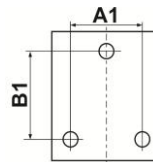

**4.2 Установочные размеры неревверсивных пускателей**

| Габарит по току    | Рисунок | Установочные размеры, мм |    |    |     |    |    |
|--------------------|---------|--------------------------|----|----|-----|----|----|
|                    |         | А                        | В  | А1 | В1  | А2 | В2 |
| 10А, 16А           | 4, 6    | 35                       | 50 | -  | -   | 35 | 50 |
| 25А, 32А           | 4, 6    | 40                       | 50 | -  | -   | 40 | 48 |
| 40А, 50А, 63А, 80А | 5       | -                        | -  | 40 | 106 | -  | -  |

Рисунок 4.

Рисунок 5.

Рисунок 6.

**4.3 Габаритные размеры реверсивных пускателей**

Рисунок 7.

Рисунок 8.

Рисунок 9.

| Габаритные<br>размеры | Номинальный ток In, А |              |              |              |                        |               |
|-----------------------|-----------------------|--------------|--------------|--------------|------------------------|---------------|
|                       | 10А<br>Рис. 7         | 16А<br>Рис.7 | 25А<br>Рис.8 | 32А<br>Рис.8 | 40А, 50А, 63А<br>Рис.9 | 80А<br>Рис. 9 |
| Длина А, мм           | 75                    | 75           | 82           | 84           | 127                    | 127           |
| Ширина В, мм          | 105                   | 105          | 125          | 125          | 165                    | 187           |
| Высота Н, мм          | 80                    | 84           | 93           | 98           | 112                    | 125           |