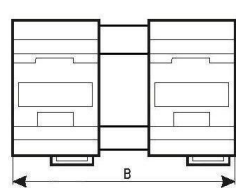

Рисунок 4.

Рисунок 5.

Рисунок 6.

**4.3 Габаритные размеры реверсивных пускателей**

Рисунок 7.

Рисунок 8.

Рисунок 9.

| Габаритные<br>размеры | Номинальный ток In, А |              |              |              |                        |               |
|-----------------------|-----------------------|--------------|--------------|--------------|------------------------|---------------|
|                       | 10А<br>Рис. 7         | 16А<br>Рис.7 | 25А<br>Рис.8 | 32А<br>Рис.8 | 40А, 50А, 63А<br>Рис.9 | 80А<br>Рис. 9 |
| Длина А, мм           | 75                    | 75           | 82           | 84           | 127                    | 127           |
| Ширина В, мм          | 105                   | 105          | 125          | 125          | 165                    | 187           |
| Высота Н, мм          | 80                    | 84           | 93           | 98           | 112                    | 125           |

| Габарит по току    | Рисунок | Установочные размеры, мм |    |    |     |     |     |    |
|--------------------|---------|--------------------------|----|----|-----|-----|-----|----|
|                    |         | А                        | В  | С  | А1  | В1  | А2  | В2 |
| 10А, 16А           | 10, 12  | 95                       | 50 | 35 | -   | -   | 95  | 50 |
| 25А, 32А           | 10, 12  | 115                      | 50 | 40 | -   | -   | 115 | 48 |
| 40А, 50А, 63А, 80А | 11      | -                        | -  | 40 | 130 | 106 | -   | -  |