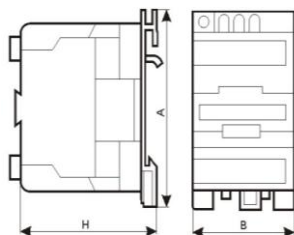

**4. Габаритные и установочные размеры пускателей серии ПМЛ.**

**4.1 Габаритные размеры неревверсивных пускателей**

Рисунок 1.

Рисунок 2.

Рисунок 3.

| Габаритные<br>размеры | Номинальный ток In, А |              |              |              |                        |               |
|-----------------------|-----------------------|--------------|--------------|--------------|------------------------|---------------|
|                       | 10А<br>Рис. 1         | 16А<br>Рис.1 | 25А<br>Рис.2 | 32А<br>Рис.2 | 40А, 50А, 63А<br>Рис.3 | 80А<br>Рис. 3 |
| Длина А, мм           | 75                    | 75           | 82           | 84           | 127                    | 127           |
| Ширина В, мм          | 46                    | 46           | 56           | 56           | 75                     | 86            |
| Высота Н, мм          | 80                    | 84           | 93           | 98           | 112                    | 125           |

**4.2 Установочные размеры неревверсивных пускателей**

| Габарит по току    | Рисунок | Установочные размеры, мм |    |    |     |    |    |
|--------------------|---------|--------------------------|----|----|-----|----|----|
|                    |         | А                        | В  | А1 | В1  | А2 | В2 |
| 10А, 16А           | 4, 6    | 35                       | 50 | -  | -   | 35 | 50 |
| 25А, 32А           | 4, 6    | 40                       | 50 | -  | -   | 40 | 48 |
| 40А, 50А, 63А, 80А | 5       | -                        | -  | 40 | 106 | -  | -  |