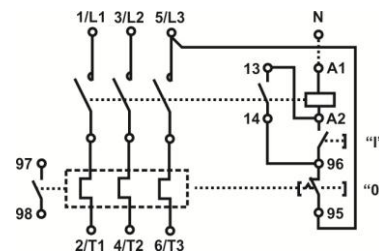

Рисунок 16.

Рисунок 17.

5. Сечение проводников и характеристики монтажа.

| Параметры                           | Номинальный ток In, А |         |         |         |         |          |         |
|-------------------------------------|-----------------------|---------|---------|---------|---------|----------|---------|
|                                     | 10А                   | 16А     | 25А     | 32А     | 40А     | 50А, 63А | 80А     |
| Гибкий кабель, мм2                  | 1 - 2,5               | 1,5 - 4 | 1,5 - 4 | 2,5 - 6 | 6 - 16  | 10 - 25  | 16 - 35 |
| Жесткий кабель, мм2                 | 1,5 - 4               | 2,5 - 6 | 2,5 - 6 | 4 - 10  | 10 - 25 | 16 - 35  | 25 - 50 |
| Крутящий момент при затягивании, Нм | 1,2                   | 1,2     | 1,2     | 2,5     | 2,5     | 2,5      | 4       |

6. Принципиальные электрические схемы пускателей серии ПМЛ.

Рисунок 18. ПМЛ с доп.конт. 1з

Рисунок 19. ПМЛ с доп.конт. 1р

Рисунок 20. ПМЛ с доп.конт. 1з+1р

Рисунок 21. ПМЛ реверсивный с доп.конт. 2р

Рисунок 22. ПМЛ реверсивный с доп.конт. 2р+2з