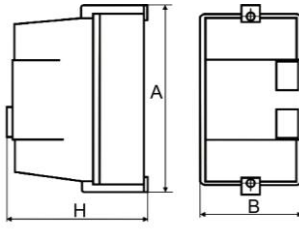

| Габарит по току    | Рисунок | Установочные размеры, мм |    |    |     |     |     |    |
|--------------------|---------|--------------------------|----|----|-----|-----|-----|----|
|                    |         | А                        | В  | С  | А1  | В1  | А2  | В2 |
| 10А, 16А           | 10, 12  | 95                       | 50 | 35 | -   | -   | 95  | 50 |
| 25А, 32А           | 10, 12  | 115                      | 50 | 40 | -   | -   | 115 | 48 |
| 40А, 50А, 63А, 80А | 11      | -                        | -  | 40 | 130 | 106 | -   | -  |

Рисунок 10.

Рисунок 11.

Рисунок 12.

4.5 Габаритные и установочные размеры пускателей в корпусе.

Рисунок 13.

Рисунок 14.

Рисунок 15.

| Габарит по току    | Рисунок | Габаритные размеры, мм |     |     |
|--------------------|---------|------------------------|-----|-----|
|                    |         | A                      | B   | H   |
| 10А, 16А           | 13      | 166                    | 88  | 140 |
| 25А, 32А           | 14      | 186                    | 102 | 142 |
| 40А, 50А, 63А, 80А | 15      | 315                    | 162 | 162 |

| Габарит по току    | Рисунок | Установочные размеры, мм |     |    |     |
|--------------------|---------|--------------------------|-----|----|-----|
|                    |         | A2                       | B2  | A3 | B3  |
| 10А, 16А           | 17      | -                        | -   | 44 | 150 |
| 25А, 32А           | 17      | -                        | -   | 52 | 166 |
| 40А, 50А, 63А, 80А | 16      | 105                      | 200 | -  | -   |