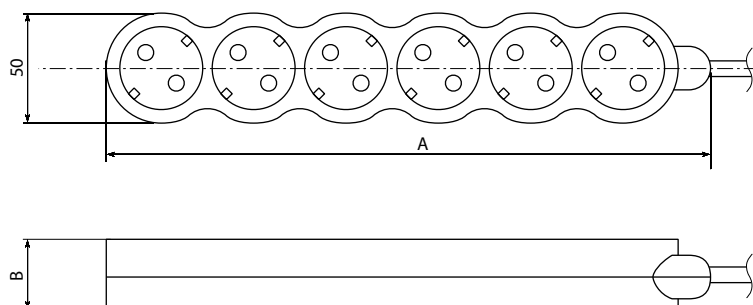

Артикул	A	B	
SQ1303-0232	160	40	
SQ1303-0233			
SQ1303-0234			
SQ1303-0235	200		
SQ1303-0236			
SQ1303-0237			
SQ1303-0238	240		
SQ1303-0239			
SQ1303-0240			
SQ1303-0223	160		35
SQ1303-0224			
SQ1303-0225			
SQ1303-0226	200		
SQ1303-0227			
SQ1303-0228			
SQ1303-0229	240		
SQ1303-0230			
SQ1303-0231