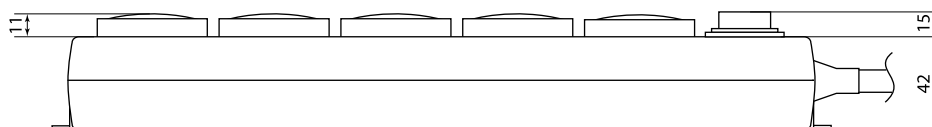

Упаковка

Артикул	Транспортная упаковка							
	Количество, шт.	Масса, кг	Габаритные размеры, мм					
			Длина	Ширина	Высота			
SQ1302-0010	10	8,4	260	290	400			
SQ1302-0013		12,3	330	370	300			
SQ1302-0014	4	9,1	230	320		160		
SQ1302-0016	10	9,2	370	450	340			
SQ1302-0017	4	5,6		400		500	300	
SQ1302-0018		8,5	380		430			160
SQ1302-0021	10	17,8		250		320	340	
SQ1302-0022	4	13,1	380	470	160			
SQ1302-0023		7,7	400	480	250			
SQ1302-0024		13,1						

Габаритные размеры (мм)

SQ1302-0016, SQ1302-0017, SQ1302-0018, SQ1302-0023, SQ1302-0024

10