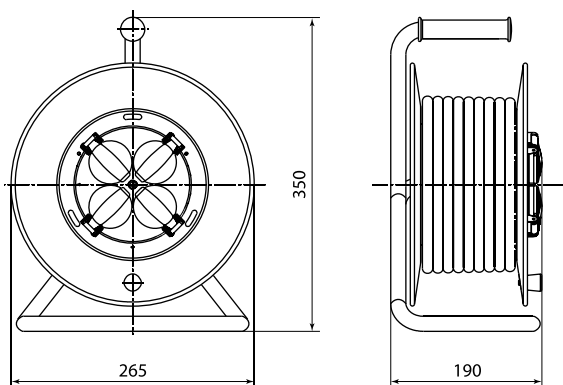

Удлинитель силовой с крышками, 4 места