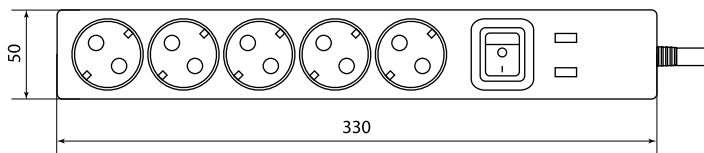

SQ1303-0302