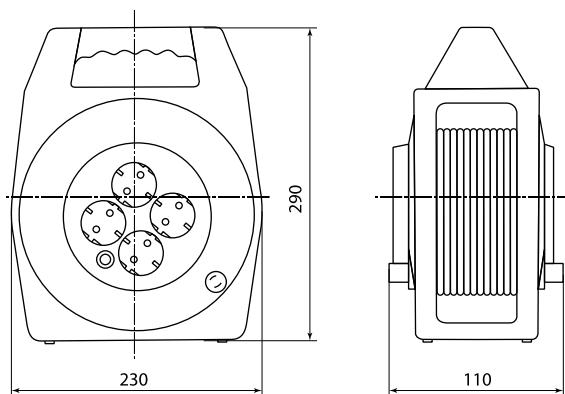

Удлинитель силовой в корпусе, 4 места

10