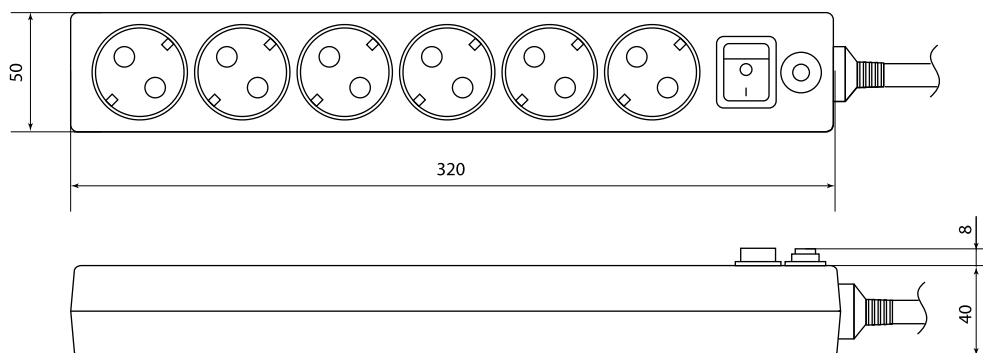

SQ1304-0011, SQ1304-0012, SQ1304-0013