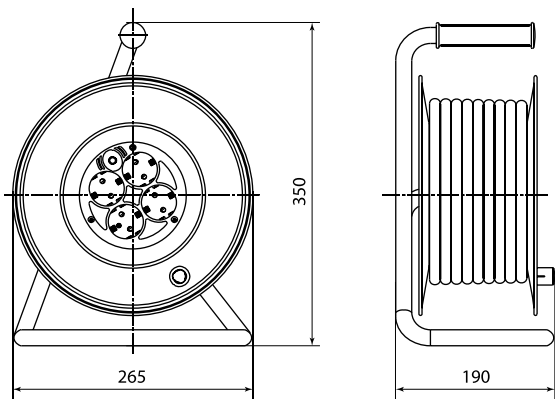

Габаритные размеры (мм)

Удлинитель-шнур силовой на рамке

Удлинитель силовой со штепсельным гнездом

Удлинитель силовой УК6-004 4места
с проводом ПВС 2х0,75 мм² и ПВС 3х0,75 мм²

Габаритные размеры (мм)

Удлинитель силовой, 40, 50 м, 4 места с проводом ПВС 3x1,0 мм² и ПВС 3x1,5 мм²