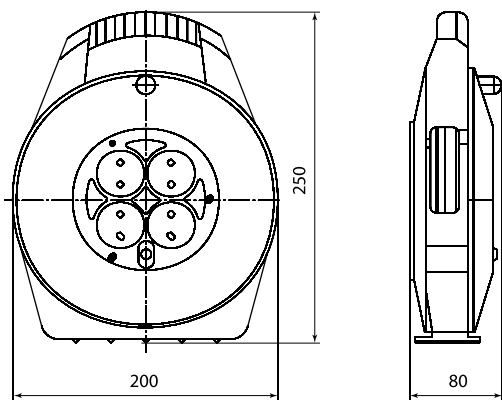

Удлинитель силовой в корпусе, 4 места