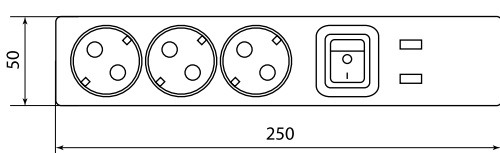

Габаритные размеры (мм)

SQ1303-0301