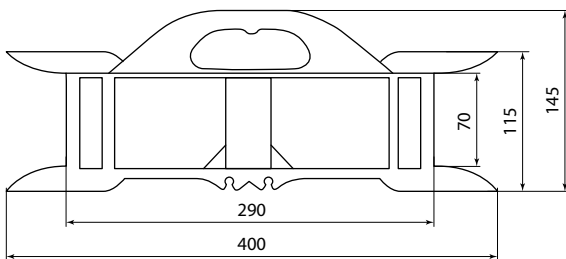

Габаритные размеры (мм)