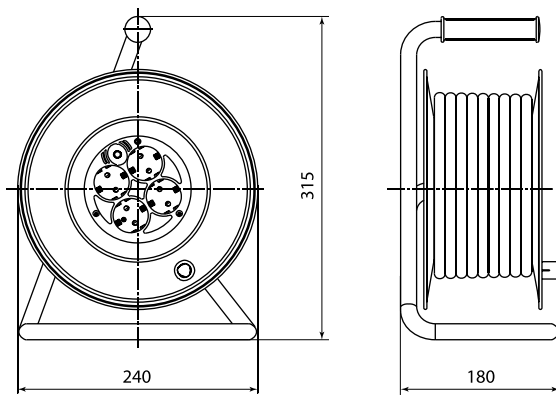

Габаритные размеры (мм)

Удлинитель-шнур силовой на рамке

Удлинитель силовой со штепсельным гнездом

Удлинитель силовой УК6-004 4места
с проводом ПВС 2х0,75 мм² и ПВС 3х0,75 мм²

Габаритные размеры (мм)

Удлинитель силовой, 40, 50 м, 4 места с проводом ПВС 3x1,0 мм² и ПВС 3x1,5 мм²