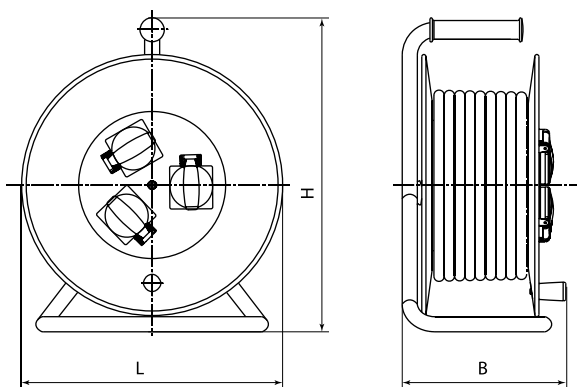

Удлинитель силовой, 3 места

Артикул	Размеры, мм		
	H	L	B
SQ1301-0140	380	290	220
SQ1301-0141			
SQ1301-0142			
SQ1301-0150			260
SQ1301-0151			
SQ1301-0152