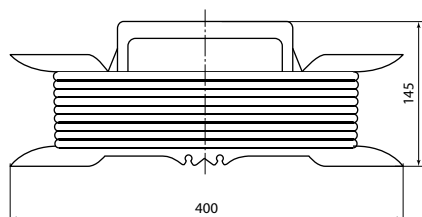

Артикул	Транспортная упаковка							
	Количество, шт.	Масса, кг	Габаритные размеры, мм					
			Длина	Ширина	Высота			
SQ1301-0523	2	9,18	480	280	350			
SQ1301-0421		5,27						
SQ1301-0422		6,63						
SQ1301-0423		8,00						
SQ1301-0424		9,36						
SQ1301-0531	1	3,8	200	200	370			
SQ1301-0532		5	300	220	380			
SQ1301-0533		5,7			370			
SQ1301-0534		5			380			
SQ1301-0535		6			370			
SQ1301-0536		7,1			380			
SQ1301-0541		5			370			
SQ1301-0542		6			380			
SQ1301-0543		7,1			370			
SQ1301-0544		5,7			290	240	370	
SQ1301-0545		7,0			230	310	380	
SQ1301-0546		8,2			250	300	360	
SQ1301-0140		5,6			360	610	330	
SQ1301-0141		6,8			380		320	
SQ1301-0142		7,8			370		610	320
SQ1301-0150	6	380			320	610		
SQ1301-0151	7,8	370	610	320				
SQ1301-0152	9,6			320				
SQ1301-0551	4	5	500	220	260			
SQ1301-0552		7						
SQ1301-0553		8,3		350				
SQ1301-0554		8,5						
SQ1301-0555		11						
SQ1302-0001	1	1,0	380	100	200			
SQ1302-0002		1,8	150		400			
SQ1302-0003		2,0	380		200			
SQ1302-0101	4	6	210	350	110			
SQ1302-0102		8,5	300	200	200			
SQ1302-0103		10	260	350	270			

Габаритные размеры (мм)

Удлинитель-шнур силовой на рамке