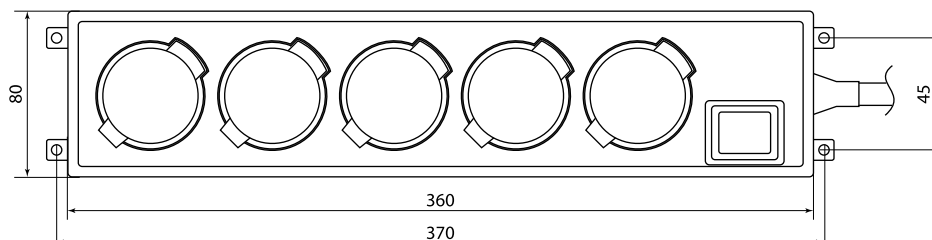

Упаковка

Артикул	Транспортная упаковка							
	Количество, шт.	Масса, кг	Габаритные размеры, мм					
			Длина	Ширина	Высота			
SQ1302-0010	10	8,4	260	290	400			
SQ1302-0013		12,3	330	370	300			
SQ1302-0014	4	9,1	230	320		160		
SQ1302-0016	10	9,2	370	450	340			
SQ1302-0017	4	5,6		400		500	300	
SQ1302-0018		8,5	380		430			160
SQ1302-0021	10	17,8		250		320	340	
SQ1302-0022	4	13,1	380	470	160			
SQ1302-0023		7,7	400	480	250			
SQ1302-0024		13,1						

Габаритные размеры (мм)

SQ1302-0016, SQ1302-0017, SQ1302-0018, SQ1302-0023, SQ1302-0024

10