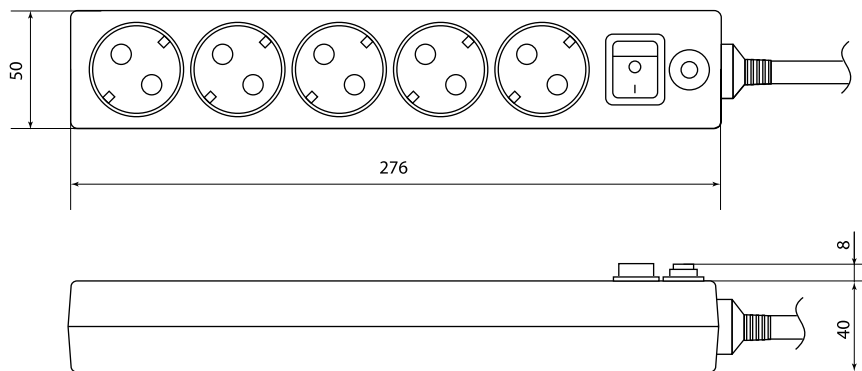

Габаритные размеры (мм)

SQ1304-0001, SQ1304-0002, SQ1304-0003