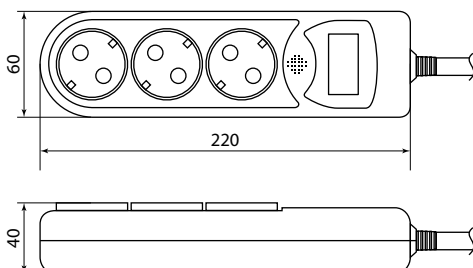

Габаритные размеры (мм)

Сертификат ТР ТС

Конструкция

- Расположение розеток под углом 45° для использования всех гнезд одновременно.
- Дисплей для определения потребляемой мощности подключенных электроприборов.