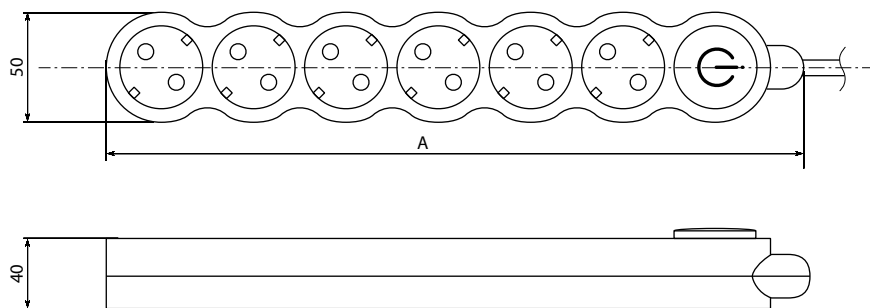

Артикул	Транспортная упаковка					
	Количество, шт.	Масса, кг	Габаритные размеры, мм			
			Длина	Ширина	Высота	
Удлинитель бытовой «Люкс» без заземления						
SQ1303-0223	20	4,7	330	240	230	
SQ1303-0224		6,5	390	280		
SQ1303-0225		10,3	520		270	
SQ1303-0226		5,0	330			230
SQ1303-0227		7,0	390		270	
SQ1303-0228		10,5	520			230
SQ1303-0229		5,4	330		320	
SQ1303-0230		7,5	390	270		
SQ1303-0231		11,0	420			

Габаритные размеры (мм)

Удлинитель бытовой «Люкс» с выключателем

Артикул	A
SQ1303-0130	205
SQ1303-0131	
SQ1303-0132	
SQ1303-0133	
SQ1303-0134	245
SQ1303-0135	
SQ1303-0136	285
SQ1303-0137	
SQ1303-0138	

Удлинитель бытовой «Люкс» без выключателя