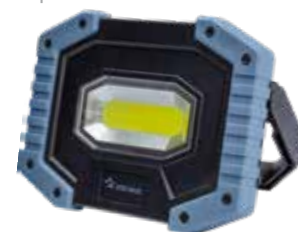

KOS701Lit

5 Вт COB

Настоящий беспроводной прожектор! Регулируемая подставка и встроенная функция power bank

240 лм 8 ч

18650 Li-ion 3,7В
1200 мА·ч × 2, сменные