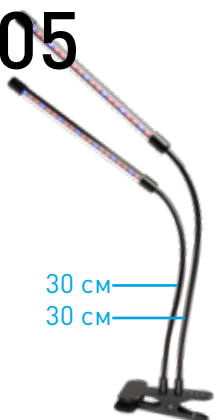

КОС_DESKGX2105

Фито-лампа с тремя режимами для роста растений: от ростка до крупных цветов. Таймер отключения

💡 7 Вт LED

🌈 3 типа фито-света

🕒 Таймер 3; 9; 12 ч.

1 → 40 шт.

КОС_DESKGX6319

Фито-лампа с тремя режимами для роста растений: от ростка до крупных цветов. Таймер отключения

💡 14 Вт LED

🌈 3 типа фито-света

🕒 Таймер 3; 9; 12 ч.

1 → 24 шт.