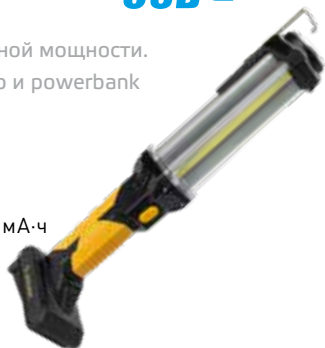

KOC704Lit

12 Вт COB + 5 Вт LED

Рабочий фонарь повышенной мощности. Магнит, крючок, индикатор и powerbank

900 лм 8 ч

350 лм 10 ч

Li-ion 18650 3,7В 4000 мА·ч