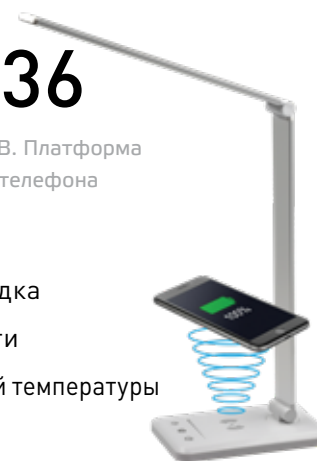

Настольные светильники

Настольные лампы в современных корпусах и с LED светом.
Для дома и рабочих пространств

KOC_DESKGX2003

Плавная регулировка оттенка.
Карандашница. Может работать и без провода — лучший выбор для детской

- 💡 10 Вт LED
- 🌈 Регулировка цветовой температуры
- 🔋 + Работа от аккумулятора

1→30 шт.

KOC_DESK034b

Базовая модель лампы с сенсорным управлением — отличный выбор для детской или домашнего офиса

- 💡 9 Вт LED
- 🌈 Регулировка цветовой температуры
- 📊 Регулировка яркости

1→24 шт.

KOC_DESKGX2101

Сенсорное управление яркостью.
Удобно закрепить на стол, на полку, на спинку кровати

- 💡 8 Вт LED
- 📊 Регулировка яркости

1→30 шт.

KOC_DESK036

Подключается к сети по USB. Платформа беспроводной зарядки для телефона

- 💡 12 Вт LED
- ⚡ Беспроводная зарядка
- 📊 Регулировка яркости
- 🌈 Регулировка цветовой температуры

1→30 шт.