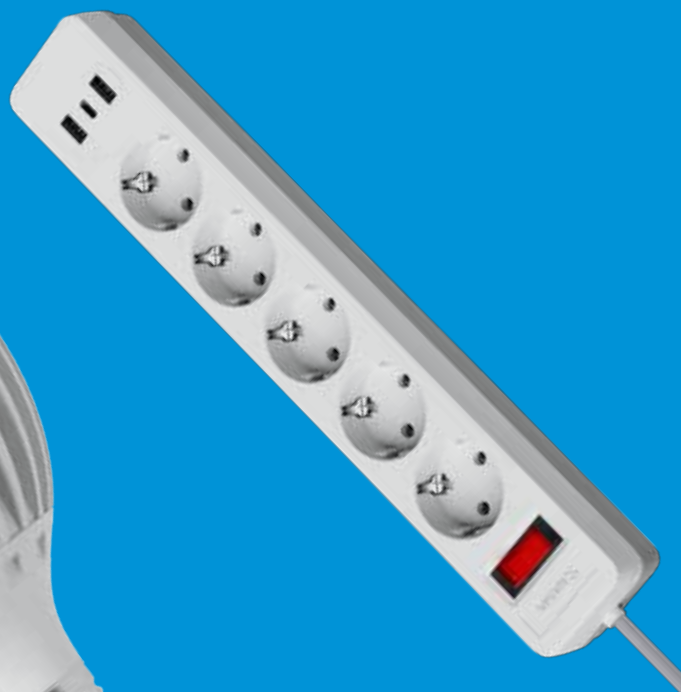

2024 / 2025

Каталог
продукции