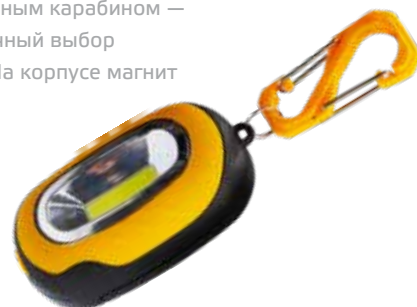

КОС202В

1 Вт COB

Фонарик-брелок с двойным карабином –
крупный и яркий, отличный выбор
на походный рюкзак. На корпусе магнит

80 лм 5 ч

1→60→240 шт.