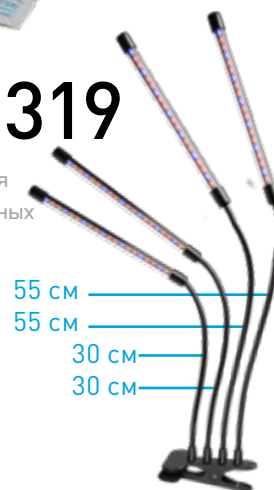

Настольные светильники

Настольные светильники для роста растений

Фито-лампы с тремя режимами подсветки.

Синяя подсветка для всхода рассады, фиолетовая для роста растений и красная для стимулирования цветения.

Крепление на прищепку и гибкие ножки позволяют лампе освещать несколько растений сразу.

В лампы встроен таймер отключения через 3, 9 или 12 часов

КОС_DESKGX2105

Фито-лампа с тремя режимами для роста растений: от ростка до крупных цветов. Таймер отключения

💡 7 Вт LED

🌈 3 типа фито-света

🕒 Таймер 3; 9; 12 ч.

1 → 40 шт.

КОС_DESKGX6319

Фито-лампа с тремя режимами для роста растений: от ростка до крупных цветов. Таймер отключения

💡 14 Вт LED

🌈 3 типа фито-света

🕒 Таймер 3; 9; 12 ч.

1 → 24 шт.