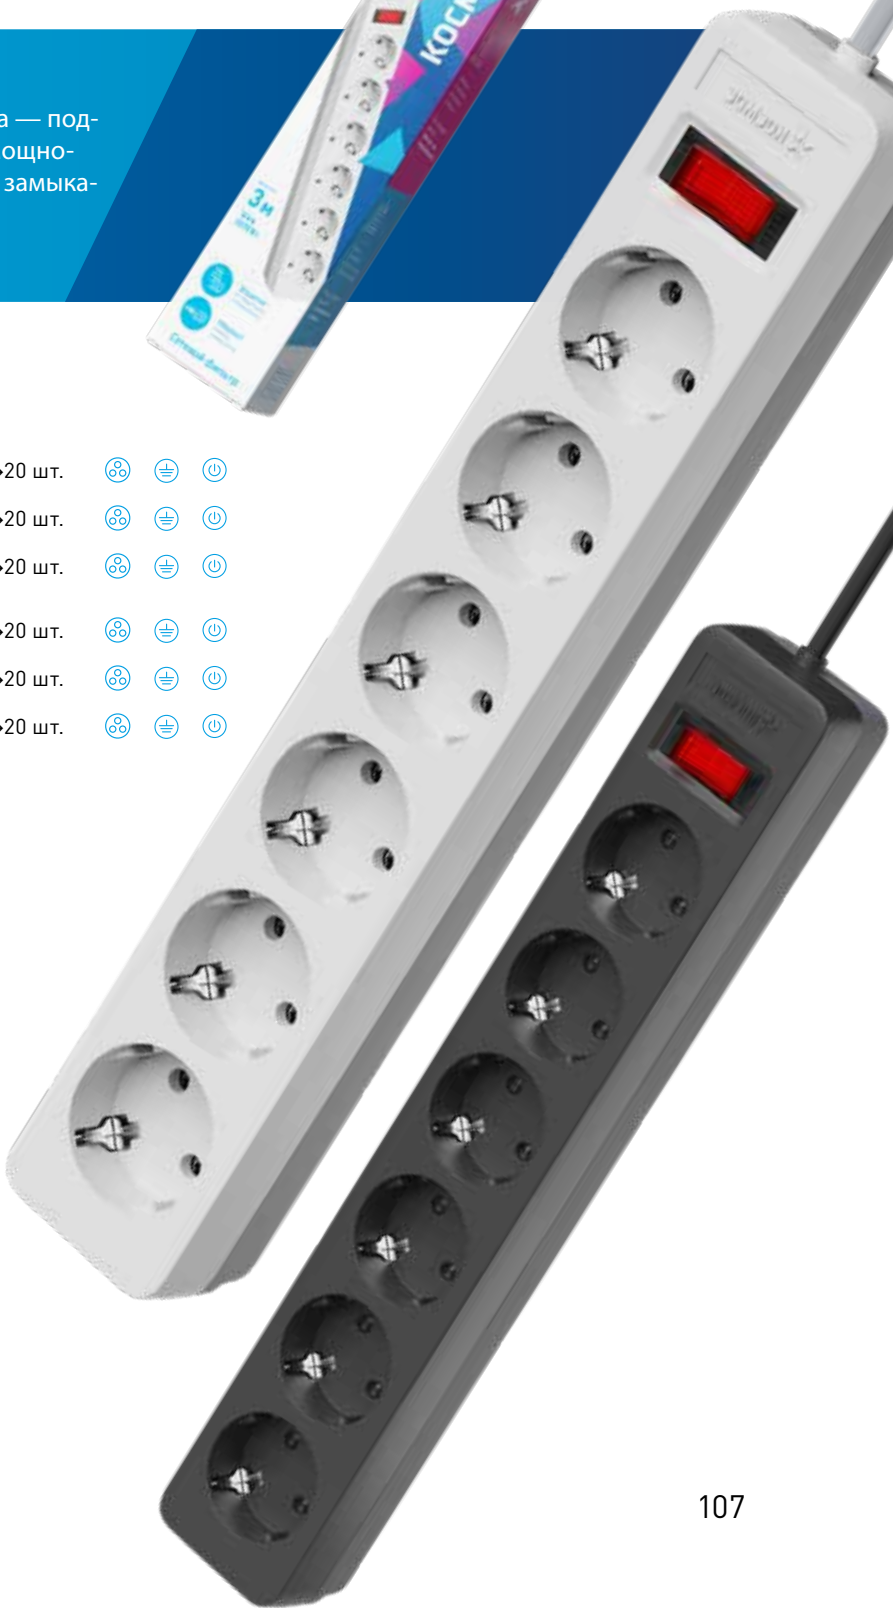

3500 Вт, 16А кабель ПВС, 3 × 1 мм²

	1,8 м	FKsm1.8m-6g(W)16A	1→20 шт.			
	3 м	FKsm3m-6g(W)16A	1→20 шт.			
	5 м	FKsm5m-6g(W)16A	1→20 шт.			
	1,8 м	FKsm1.8m-6g(B)16A	1→20 шт.			
	3 м	FKsm3m-6g(B)16A	1→20 шт.			
	5 м	FKsm5m-6g(B)16A	1→20 шт.