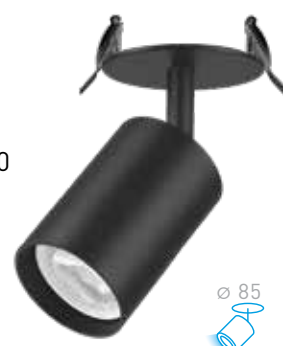

GU10

KFixtGU10_001Black

Источник света — 1 лампочка GU10

Монтажное отверстие — Встраиваемый 70-80 мм

1 → 40 шт.