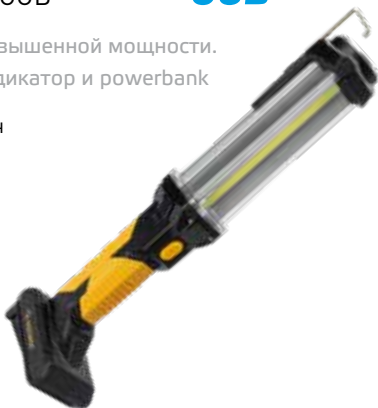

KOC704Lit **НОВИНКА!** USB

5 Вт LED + 12 Вт COB

Рабочий фонарь повышенной мощности. Магнит, крючок, индикатор и powerbank

350 лм 10 ч

900 лм 8 ч

Li-ion 18650
3,7В 4000 мА·ч