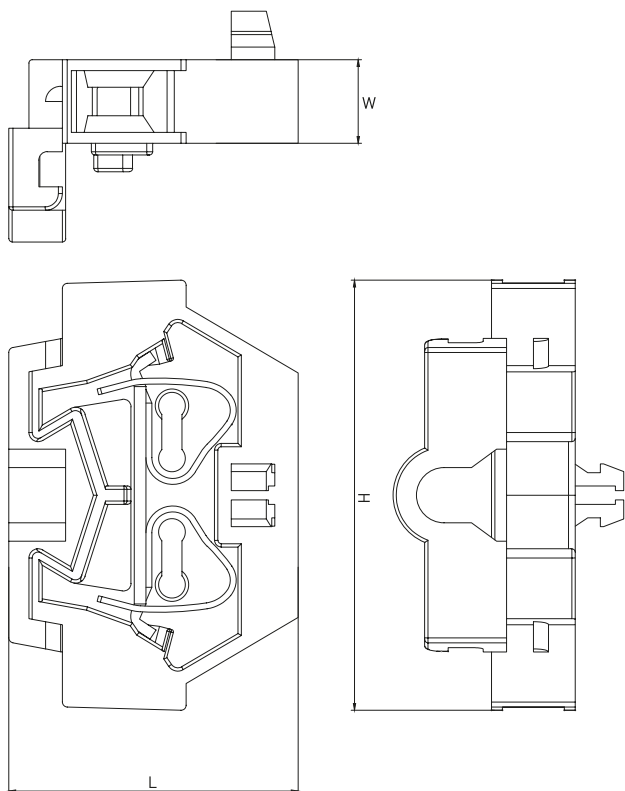

Компактные размеры

Подпружиненный контакт обеспечивает надежную фиксацию проводника

Токопроводящая пластина выполнена из луженой меди

Установка на DIN-рейку с помощью специального крепления

Возможность соединения клемм между собой

Мини-клеммы выполнены из качественного полиамида, не подверженного иссыханию и растрескиванию

Изображение	Наименование	Сечение мм <sup>2</sup>	Номинальное напряжение переменного тока, В	Номинальный ток, А	Длина снятия изоляции, мм	Цвет	Артикул
	Мини-клемма STB-1.5 18А серая EKF	1,5	400	18	8	Серый	stb-m-1.5-gray
	Мини-клемма STB-2.5 24А серая EKF	2,5	500	24	8		stb-m-2.5-gray
	Мини-клемма STB-4 32А серая EKF	4	630	32	9		stb-m-4-gray
	Мини-клемма STB-1.5 18А синяя EKF	1,5	400	18	8	Синий	stb-m-1.5-blue
	Мини-клемма STB-2.5 24А синяя EKF	2,5	500	24	8		stb-m-2.5-blue
	Мини-клемма STB-4 32А синяя EKF	4	630	32	9		stb-m-4-blue
	Мини-клемма STB-1.5 18А желто-зеленая EKF	1,5	400	18	8	Желто-зеленый	stb-m-1.5-y-green
	Мини-клемма STB-2.5 24А желто-зеленая EKF	2,5	500	24	8		stb-m-2.5-y-green
	Мини-клемма STB-4 32А желто-зеленая EKF	4	630	32	9		stb-m-4-y-green

Изображение	Наименование	Цвет	Сечение клемм, мм <sup>2</sup>	Артикул
	Заглушка для мини-клеммы STB-1.5 черная EKF	Черный	1,5	ep-stb-m-1.5-black
	Заглушка для мини-клеммы STB-2.5 черная EKF		2,5	ep-stb-m-2.5-black
	Заглушка для мини-клеммы STB-4 черная EKF		4	ep-stb-m-4-black
	Крепление для установки мини-клемм STB на DIN-рейку EKF	Серый	1,5 2,5 4	mf-stb-m

#### Габаритные и установочные размеры

Наименование	Размеры, мм		
	H	L	W
STB-1.5	25	17	5
STB-2.5	28	18	6
STB-4	33,4	23	7

Параметры	Значения
Степень защиты по ГОСТ 14254	IP20
Материал корпуса	Полиамид 6.6
Материал контактной части	Луженая медь
Способ монтажа	Монтажная панель
Тип соединения	Пружинное
Температура эксплуатации	От -40 до +75
Количество контактных гнезд на уровень	2
Количество уровней	1