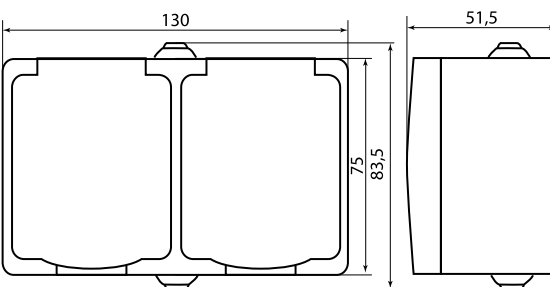

### ТЕХНИЧЕСКИЕ ХАРАКТЕРИСТИКИ

Параметры	Значения	
	выключатели	розетки
Способ монтажа	Открытая установка	
Цвет	Белый, серый	
Степень защиты	IP 54	
Номинальный ток, А	10	16

### Габаритные и установочные размеры

Рис. 1

Рис. 2