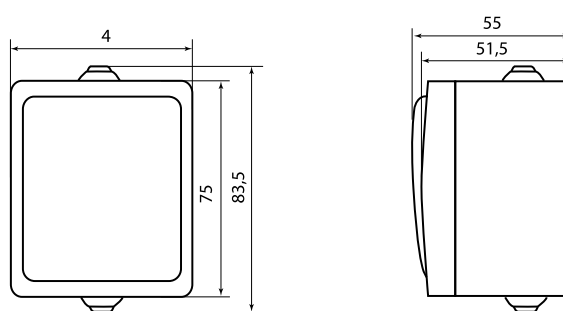

### ТЕХНИЧЕСКИЕ ХАРАКТЕРИСТИКИ

Параметры	Значения	
	выключатели	розетки
Способ монтажа	Открытая установка	
Цвет	Белый, серый	
Степень защиты	IP 54	
Номинальный ток, А	10	16

### Габаритные и установочные размеры

Рис. 1

Рис. 2