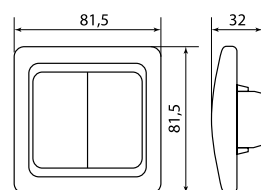

ТЕХНИЧЕСКИЕ ХАРАКТЕРИСТИКИ

Параметры	Значения	
	выключатели	розетки
Способ монтажа	Скрытая установка	
Цвет	Белый, бежевый	
Степень защиты	IP 20	
Номинальный ток, А	10	10, 16
Крепление к монтажной коробке	Распорные лапки или винты	
Номинальное напряжение*, В	230	

* [розетки RJ-45 1-местная «Лондон», RJ-45+phone «Лондон» - 120 В]

Габаритные и установочные размеры

Рис. 1

Рис. 2

Рис. 3

Рис. 4

Рис. 5

Рис. 6