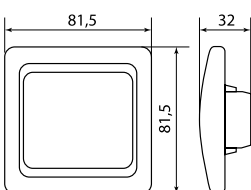

ТЕХНИЧЕСКИЕ ХАРАКТЕРИСТИКИ

Параметры	Значения	
	выключатели	розетки
Способ монтажа	Скрытая установка	
Цвет	Белый, бежевый	
Степень защиты	IP 20	
Номинальный ток, А	10	10, 16
Крепление к монтажной коробке	Распорные лапки или винты	
Номинальное напряжение*, В	230	

* [розетки RJ-45 1-местная «Лондон», RJ-45+phone «Лондон» - 120 В]

Габаритные и установочные размеры

Рис. 1

Рис. 2

Рис. 3

Рис. 4

Рис. 5

Рис. 6