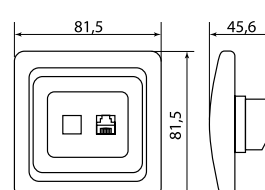

ТЕХНИЧЕСКИЕ ХАРАКТЕРИСТИКИ

Параметры	Значения	
	выключатели	розетки
Способ монтажа	Скрытая установка	
Цвет	Белый, бежевый	
Степень защиты	IP 20	
Номинальный ток, А	10	10, 16
Крепление к монтажной коробке	Распорные лапки или винты	
Номинальное напряжение*, В	230	

* [розетки RJ-45 1-местная «Лондон», RJ-45+phone «Лондон» - 120 В]

Габаритные и установочные размеры

Рис. 1

Рис. 2

Рис. 3

Рис. 4

Рис. 5

Рис. 6