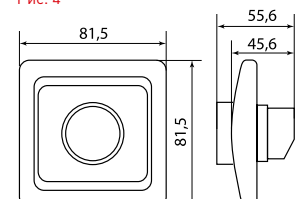

ТЕХНИЧЕСКИЕ ХАРАКТЕРИСТИКИ

Параметры	Значения	
	выключатели	розетки
Способ монтажа	Скрытая установка	
Цвет	Белый, бежевый	
Степень защиты	IP 20	
Номинальный ток, А	10	10, 16
Крепление к монтажной коробке	Распорные лапки или винты	
Номинальное напряжение*, В	230	

* [розетки RJ-45 1-местная «Лондон», RJ-45+phone «Лондон» - 120 В]

Габаритные и установочные размеры

Рис. 1

Рис. 2

Рис. 3

Рис. 4

Рис. 5

Рис. 6