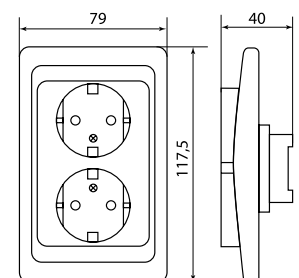

Изображение	Наименование	Габаритные размеры	Мощность, Вт	Масса нетто, кг	Схема подключения	Артикул	
	Светорегулятор «Лондон» 220 В, 600 W, белый EKF PROxima	Рис. 6	600	0,120			EED06-101-10
	Светорегулятор «Лондон» 220 В, 600 W, бежевый EKF PROxima						EED06-101-20

ТЕХНИЧЕСКИЕ ХАРАКТЕРИСТИКИ

Параметры	Значения	
	выключатели	розетки
Способ монтажа	Скрытая установка	
Цвет	Белый, бежевый	
Степень защиты	IP 20	
Номинальный ток, А	10	10, 16
Крепление к монтажной коробке	Распорные лапки или винты	
Номинальное напряжение*, В	230	

* [розетки RJ-45 1-местная «Лондон», RJ-45+phone «Лондон» - 120 В]

Габаритные и установочные размеры

Рис. 1

Рис. 2

Рис. 3

Рис. 4

Рис. 5

Рис. 6