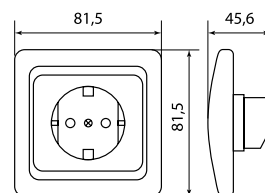

ТЕХНИЧЕСКИЕ ХАРАКТЕРИСТИКИ

Параметры	Значения	
	выключатели	розетки
Способ монтажа	Скрытая установка	
Цвет	Белый, бежевый	
Степень защиты	IP 20	
Номинальный ток, А	10	10, 16
Крепление к монтажной коробке	Распорные лапки или винты	
Номинальное напряжение*, В	230	

* [розетки RJ-45 1-местная «Лондон», RJ-45+phone «Лондон» - 120 В]

Габаритные и установочные размеры

Рис. 1

Рис. 2

Рис. 3

Рис. 4

Рис. 5

Рис. 6