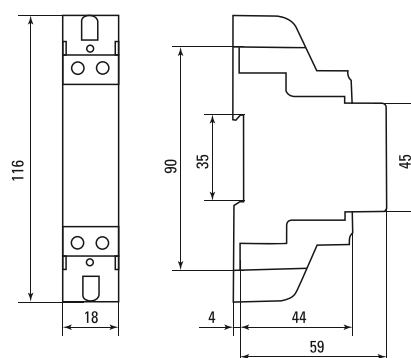

Компактный корпус всего в 1 модуль (18 мм)

Возможность опломбировки

Крепление на DIN-рейку 35 мм

Класс точности 1

Наименование	Базовый (макс.) ток, А	Способ подключения счетчиков в сеть	Артикул
SKAT 101M/1 - 5(40) SDM	5(40)	Электромеханический	10105M
SKAT 101E/1 - 5(40) SDM	5(40)	Электронный	10106M

**Габаритные и установочные размеры**

**Типовые схемы подключения**

1 – фаза вход 4 – ноль вход 3 – фаза выход  
6 – ноль выход 20 и 21 – импульсные выходы

**Типовая комплектация**

- Счетчик электрической энергии SKAT EKF PROxima.
- Паспорт.