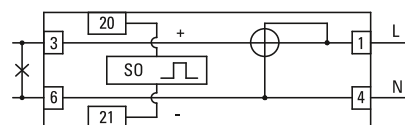

Компактный корпус всего в 1 модуль (18 мм)

Возможность опломбировки

Крепление на DIN-рейку 35 мм

Класс точности 1

Наименование	Базовый (макс.) ток, А	Способ подключения счетчиков в сеть	Артикул
SKAT 101M/1 - 5(40) SDM	5(40)	Электромеханический	10105M
SKAT 101E/1 - 5(40) SDM	5(40)	Электронный	10106M

**Габаритные и установочные размеры**

**Типовые схемы подключения**

1 – фаза вход 4 – ноль вход 3 – фаза выход  
6 – ноль выход 20 и 21 – импульсные выходы

**Типовая комплектация**

- Счетчик электрической энергии SKAT EKF PROxima.
- Паспорт.