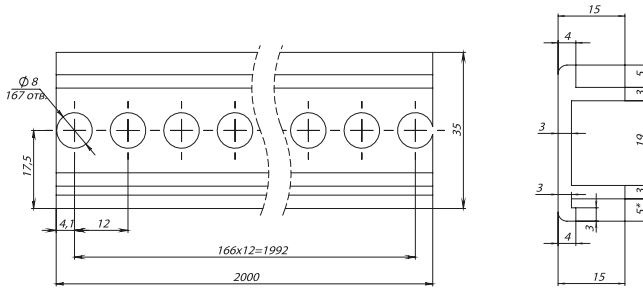

BSKP2

BSKFA

BSK3P3X10
BSK4P3X10

Кабельные вводы (сальники) «пирамидка» EKF PROxima

Кабельные вводы (сальники) EKF PROxima служат для ввода проводов и кабелей в распределительные щиты, распаячные коробки, боксы и для защиты самой сборки от проникновения внутрь пыли и влаги.

Надежная защита оболочки (степень защиты IP54)

Выполнен из эластичного полимера

Толщина не изменяется на всех слоях

Наименование	Размеры, мм															Артикул
	D	D1	D2	D3	D4	d	d1	d2	d3	H	h	h1	h2	h3		
Сальник d = 20мм (Дотв.бокса 23 мм) EKF PROxima	20	14	11,6	-	8	27	26	22	22	15	10,5	8,6	2	1,6	as-20	
Сальник d = 25мм (Дотв.бокса 28 мм) EKF PROxima	25	21	15	-	11	35	35	28	28	16	11,2	8	1	1,6	as-25	
Сальник d = 26мм (Дотв.бокса 32 мм) EKF PROxima	26	20	15	-	11	36	36	31	31	17	11,9	8,5	1,3	1,7	as-32	
Сальник d = 32мм (Дотв.бокса 37 мм) EKF PROxima	30,5	25,8	21	16,5	11	46	45	37	36,4	20	14,1	9	3,4	2,2	as-38	
Сальник d = 40мм (Дотв.бокса 49 мм) EKF PROxima	41,3	31,6	24,4	17,5	11	56	55,6	49	48,4	19,7	15,1	9,2	2,5	2,1	as-40	

ТЕХНИЧЕСКИЕ ХАРАКТЕРИСТИКИ

Параметры	Значения
Степень защиты по ГОСТ 14254	IP 54
Диапазон рабочих температур, °C	От -40 до +80
Материал	Эластичный полимер
Цвет	Серый

Габаритные и установочные размеры