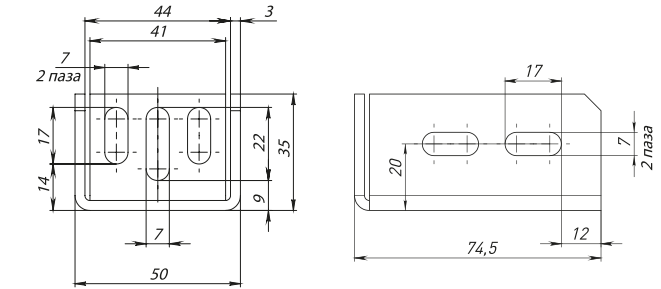

BSKP2

BSKFA

BSK3P3X10
BSK4P3X10

Кабельные вводы (сальники) «пирамидка» EKF PROxima

Кабельные вводы (сальники) EKF PROxima служат для ввода проводов и кабелей в распределительные щиты, распаячные коробки, боксы и для защиты самой сборки от проникновения внутрь пыли и влаги.

Надежная защита оболочки (степень защиты IP54)

Выполнен из эластичного полимера

Толщина не изменяется на всех слоях

Наименование	Размеры, мм															Артикул
	D	D1	D2	D3	D4	d	d1	d2	d3	H	h	h1	h2	h3		
Сальник d = 20мм (Дотв.бокса 23 мм) EKF PROxima	20	14	11,6	-	8	27	26	22	22	15	10,5	8,6	2	1,6	as-20	
Сальник d = 25мм (Дотв.бокса 28 мм) EKF PROxima	25	21	15	-	11	35	35	28	28	16	11,2	8	1	1,6	as-25	
Сальник d = 26мм (Дотв.бокса 32 мм) EKF PROxima	26	20	15	-	11	36	36	31	31	17	11,9	8,5	1,3	1,7	as-32	
Сальник d = 32мм (Дотв.бокса 37 мм) EKF PROxima	30,5	25,8	21	16,5	11	46	45	37	36,4	20	14,1	9	3,4	2,2	as-38	
Сальник d = 40мм (Дотв.бокса 49 мм) EKF PROxima	41,3	31,6	24,4	17,5	11	56	55,6	49	48,4	19,7	15,1	9,2	2,5	2,1	as-40	

ТЕХНИЧЕСКИЕ ХАРАКТЕРИСТИКИ

Параметры	Значения
Степень защиты по ГОСТ 14254	IP 54
Диапазон рабочих температур, °C	От -40 до +80
Материал	Эластичный полимер
Цвет	Серый

Габаритные и установочные размеры