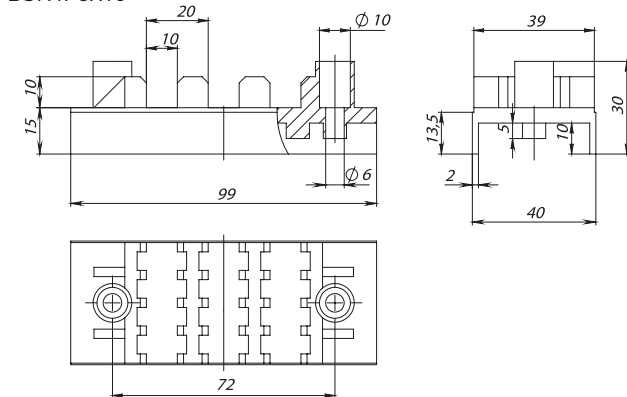

BSKP2

BSKFA

BSK3P3X10
BSK4P3X10

Кабельные вводы (сальники) «пирамидка» EKF PROxima

Кабельные вводы (сальники) EKF PROxima служат для ввода проводов и кабелей в распределительные щиты, распаячные коробки, боксы и для защиты самой сборки от проникновения внутрь пыли и влаги.

Надежная защита оболочки (степень защиты IP54)

Выполнен из эластичного полимера

Толщина не изменяется на всех слоях

Наименование	Размеры, мм															Артикул
	D	D1	D2	D3	D4	d	d1	d2	d3	H	h	h1	h2	h3		
Сальник d = 20мм (Дотв.бокса 23 мм) EKF PROxima	20	14	11,6	-	8	27	26	22	22	15	10,5	8,6	2	1,6	as-20	
Сальник d = 25мм (Дотв.бокса 28 мм) EKF PROxima	25	21	15	-	11	35	35	28	28	16	11,2	8	1	1,6	as-25	
Сальник d = 26мм (Дотв.бокса 32 мм) EKF PROxima	26	20	15	-	11	36	36	31	31	17	11,9	8,5	1,3	1,7	as-32	
Сальник d = 32мм (Дотв.бокса 37 мм) EKF PROxima	30,5	25,8	21	16,5	11	46	45	37	36,4	20	14,1	9	3,4	2,2	as-38	
Сальник d = 40мм (Дотв.бокса 49 мм) EKF PROxima	41,3	31,6	24,4	17,5	11	56	55,6	49	48,4	19,7	15,1	9,2	2,5	2,1	as-40	

ТЕХНИЧЕСКИЕ ХАРАКТЕРИСТИКИ

Параметры	Значения
Степень защиты по ГОСТ 14254	IP 54
Диапазон рабочих температур, °C	От -40 до +80
Материал	Эластичный полимер
Цвет	Серый

Габаритные и установочные размеры