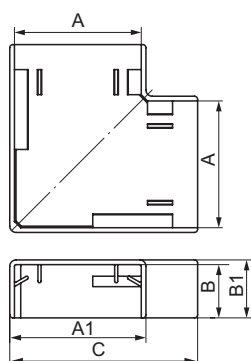

Угол плоский АРМ для мини-каналов

Назначение

- эстетичное оформление мест стыковки и поворота трассы.

Характеристики

- материал – АБС-пластик.

Типоразмер мини-канала, мм	Размеры аксессуара, мм					Цвет	Вес, кг	Оптовая упаковка		Розничная упаковка	
	A	B	A1	B1	C			штук	код	штук (пакет×шт.)	код
TMC 22×10	22	10	24,9	11,2	40,7	белый	0,005	40	00407	80 (20×4)	00407R
						коричневый	0,005	40	00407B	80 (20×4)	00407RB
TMC 30×10	30	10	32,5	11,2	50	белый	0,008	40	00408	–	–
TMC 15×17	15	17	18,5	18,5	35	белый	0,009	20	00414	80 (20×4)	00414R
TMC 25×17	25	17	28,5	18,5	45	белый	0,011	40	00415	60 (15×4)	00415R
						коричневый	0,011	40	00415B	60 (15×4)	00415RB
TMC 40×17	40	17	43,5	18,5	60	белый	0,020	20	00425	56 (14×4)	00425R
						коричневый	0,020	20	00425B	56 (14×4)	00425RB
TMC 40/2×17	40	17	43,5	18,5	60	белый	0,020	20	00425	56 (14×4)	00425R
TMC 50×20	50	20	53,5	21,5	72	белый	0,026	20	00654	–	–
TMC 50/2×20	50	20	53,5	21,5	72	белый	0,026	20	00654	–	–