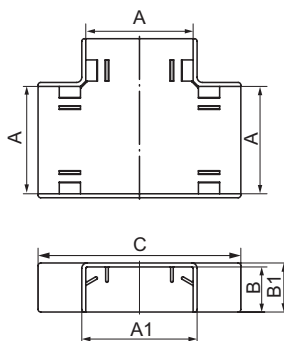

Тройник ИМ для мини-каналов

Назначение

- эстетичное оформление мест стыковки, поворота трассы, отвода (спуска) от прямой трассы.

Характеристики

- материал – АБС-пластик.

| Типоразмер мини-канала, мм | Размеры аксессуара, мм | | | | | Цвет | Вес, кг | Оптовая упаковка | | Розничная упаковка | |
|----------------------------|------------------------|----|------|------|------|------------|---------|------------------|--------|--------------------|---------|
| | A | B | A1 | B1 | C | | | штук | код | штук (пакет×шт.) | код |
| TMC 22×10 | 22 | 10 | 25 | 11,2 | 56,5 | белый | 0,006 | 40 | 00525 | 80 (20×4) | 00525R |
| | | | | | | коричневый | 0,006 | 40 | 00525B | 80 (20×4) | 00525RB |
| TMC 30×10 | 30 | 10 | 33 | 11,2 | 60,5 | белый | 0,009 | 40 | 00527 | – | – |
| TMC 15×17 | 15 | 17 | 18,5 | 18,5 | 51,5 | белый | 0,010 | 20 | 00535 | 60 (15×4) | 00535R |
| TMC 25×17 | 25 | 17 | 28,5 | 18,5 | 61,5 | белый | 0,015 | 20 | 00536 | 60 (15×4) | 00536R |
| | | | | | | коричневый | 0,015 | 20 | 00536B | 60 (15×4) | 00536RB |
| TMC 40×17 | 40 | 17 | 43,5 | 18,5 | 76,5 | белый | 0,027 | 20 | 00541 | 60 (15×4) | 00541R |
| | | | | | | коричневый | 0,027 | 20 | 00541B | 60 (15×4) | 00541RB |
| TMC 40/2×17 | 40 | 17 | 43,5 | 18,5 | 76,5 | белый | 0,027 | 20 | 00541 | 60 (15×4) | 00541R |
| TMC 50×20 | 50 | 20 | 53,5 | 21,5 | 90,5 | белый | 0,027 | 20 | 00652 | – | – |
| TMC 50/2×20 | 50 | 20 | 53,5 | 21,5 | 90,5 | белый | 0,027 | 20 | 00652 | – | – |