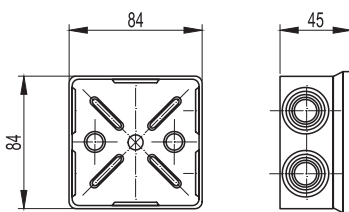

Коробки ответвительные круглые с кабельными вводами, IP44

Особенности

- 4 ввода для труб и кабеля с максимальным диаметром 20 мм;
- 3 защелки для фиксации крышки;
- 2 направляющие для крепления клеммных колодок на дне коробки (код 53500);
- 4 направляющие для крепления клеммных колодок на дне коробки (код 53600);
- диаметр шурупа для крепления клеммных колодок – 2,5–3 мм;
- не содержит галогенов.

Условный размер, мм	Габаритный размер (DxH), мм	Кол-во вводов, шт.	Максимальный диаметр, мм	Оптовая упаковка	
				кол-во, шт.	код
D65x35	D66x40	4	20	24	53500
D80x40	D88x43	4	20	20	53600

Коробка ответвительная квадратная с кабельными вводами, IP44

Особенности

- шесть вводов для труб и кабеля с максимальным диаметром 20 мм;
- восемь защелок для фиксации крышки;
- четыре направляющие для крепления клеммных колодок на дне коробки;
- диаметр шурупа для крепления клеммных колодок – 2,5–3 мм;
- не содержит галогенов.

Условный размер, мм	Габаритный размер, мм	Кол-во вводов, шт.	Максимальный диаметр, мм	Оптовая упаковка	
				кол-во, шт.	код
80x80x40	84x84x45	6	20	20	53700

Коробка ответвительная с кабельными вводами и пластиковыми фиксаторами крышки, IP55