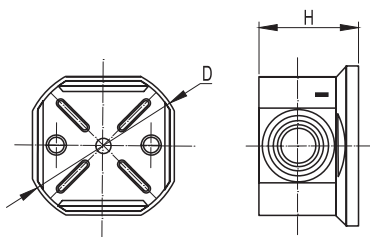

Коробки ответвительные круглые с кабельными вводами, IP44

Особенности

- 4 ввода для труб и кабеля с максимальным диаметром 20 мм;
- 3 защелки для фиксации крышки;
- 2 направляющие для крепления клеммных колодок на дне коробки (код 53500);
- 4 направляющие для крепления клеммных колодок на дне коробки (код 53600);
- диаметр шурупа для крепления клеммных колодок – 2,5–3 мм;
- не содержит галогенов.

Условный размер, мм	Габаритный размер (DxH), мм	Кол-во вводов, шт.	Максимальный диаметр, мм	Оптовая упаковка	
				кол-во, шт.	код
D65x35	D66x40	4	20	24	53500
D80x40	D88x43	4	20	20	53600

Коробка ответвительная квадратная с кабельными вводами, IP44

Особенности

- шесть вводов для труб и кабеля с максимальным диаметром 20 мм;
- восемь защелок для фиксации крышки;
- четыре направляющие для крепления клеммных колодок на дне коробки;
- диаметр шурупа для крепления клеммных колодок – 2,5–3 мм;
- не содержит галогенов.

Условный размер, мм	Габаритный размер, мм	Кол-во вводов, шт.	Максимальный диаметр, мм	Оптовая упаковка	
				кол-во, шт.	код
80x80x40	84x84x45	6	20	20	53700

Коробка ответвительная с кабельными вводами и пластиковыми фиксаторами крышки, IP55