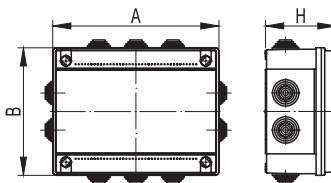

Коробки ответвительные круглые с кабельными вводами, IP44

Особенности

- 4 ввода для труб и кабеля с максимальным диаметром 20 мм;
- 3 защелки для фиксации крышки;
- 2 направляющие для крепления клеммных колодок на дне коробки (код 53500);
- 4 направляющие для крепления клеммных колодок на дне коробки (код 53600);
- диаметр шурупа для крепления клеммных колодок – 2,5–3 мм;
- не содержит галогенов.

Условный размер, мм	Габаритный размер (DxH), мм	Кол-во вводов, шт.	Максимальный диаметр, мм	Оптовая упаковка	
				кол-во, шт.	код
D65x35	D66x40	4	20	24	53500
D80x40	D88x43	4	20	20	53600

Коробка ответвительная квадратная с кабельными вводами, IP44

Особенности

- шесть вводов для труб и кабеля с максимальным диаметром 20 мм;
- восемь защелок для фиксации крышки;
- четыре направляющие для крепления клеммных колодок на дне коробки;
- диаметр шурупа для крепления клеммных колодок – 2,5–3 мм;
- не содержит галогенов.

Условный размер, мм	Габаритный размер, мм	Кол-во вводов, шт.	Максимальный диаметр, мм	Оптовая упаковка	
				кол-во, шт.	код
80x80x40	84x84x45	6	20	20	53700

Коробка ответвительная с кабельными вводами и пластиковыми фиксаторами крышки, IP55