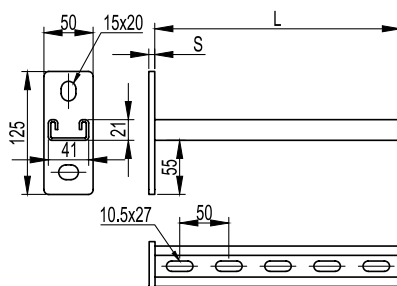

Консоль ВВР-21 (одиночная, 41×21 мм)

**Назначение**

- монтаж трассы лотков, подвесных элементов и конструкций;
- крепление к стене/потолку;
- крепление в профили: BPL-21, BPL-41, BPV-21, BPV-41, BPM-21, BPM-41, BPD-21, BPD-41, BPM-51;
- крепление в одиночный и двойной подвес.

Характеристики

- С-образный профиль консоли 41×21 мм;
- толщина профиля консоли – 2,5 мм;
- межосевое расстояние отверстий пластины консоли – 82 мм;
- исп. 1 – сталь, оцинкованная по методу Сендзимира;
- исп. 2 – горячее цинкование погружением после изготовления;
- исп. 3 – нержавеющая сталь AISI 304;
- исп. 4 – цинк-ламельное покрытие.

Особенности

- в основании 2 отверстия под метизы М10.

Ширина лотка, мм	Нагрузка, кг	Нагрузка, кг (с ВМУ6020)	Нагрузка, кг (с ВМУ6030)	Длина L, мм	Толщина S, мм	Вес, кг	Код, исп. 1	Код, исп. 2	Код, исп. 3*	Код, исп. 4
200	130	–	–	250	6	0,72	BBP2120	BBP2120HDZ	–	BBP2120ZL
300	105	–	–	350	6	0,90	BBP2130	BBP2130HDZ	–	BBP2130ZL
400	90	330	–	450	8	1,18	BBP2140	BBP2140HDZ	–	BBP2140ZL
500	85	270	330	550	8	1,34	BBP2150	BBP2150HDZ	–	BBP2150ZL
600	65	200	270	650	8	1,52	BBP2160	BBP2160HDZ	–	BBP2160ZL

Характеристики

- С-образный двойной профиль консоли 41×21 мм;
- толщина профиля консоли – 2,5 мм;
- межосевое расстояние отверстий пластины консоли – 82 мм;
- исп. 1 – сталь, оцинкованная по методу Сендзимира;
- исп. 2 – горячее цинкование погружением после изготовления;
- исп. 4 – цинк-ламельное покрытие.