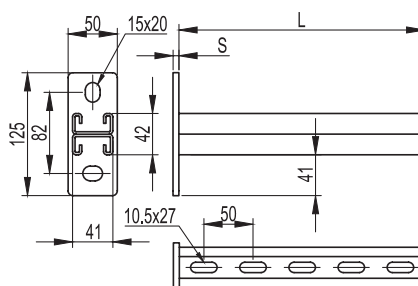

Консоль ВВД-21 (двойная, 41×21 мм)

Назначение

- монтаж трассы лотков, подвесных элементов и конструкций;
- крепление к стене/потолку;
- крепление в профили: BPL-21, BPL-41, BPV-21, BPV-41, BPM-21, BPM-41, BPD-21, BPD-41, BPM-51;
- крепление в одиночный и двойной подвес.

Характеристики

- С-образный двойной профиль консоли 41×21 мм;
- толщина профиля консоли – 2,5 мм;
- межосевое расстояние отверстий пластины консоли – 82 мм;
- исп. 1 – сталь, оцинкованная по методу Сендзимира;
- исп. 2 – горячее цинкование погружением после изготовления;
- исп. 4 – цинк-ламельное покрытие.

Особенности

- в основании 2 отверстия под метизы М10;
- возможность двухстороннего монтажа.

Ширина лотка, мм	Нагрузка, кг	Нагрузка, кг (с ВМУ6020)	Нагрузка, кг (с ВМУ6030)	Длина L, мм	Толщина S, мм	Вес, кг	Код, исп. 1	Код, исп. 2	Код, исп. 4
200	430	–	–	250	6	1,16	BBD2120	BBD2120HDZ	BBD2120ZL
300	285	–	–	350	6	1,46	BBD2130	BBD2130HDZ	BBD2130ZL
400	280	530	–	450	8	1,98	BBD2140	BBD2140HDZ	BBD2140ZL
500	210	440	530	550	8	2,34	BBD2150	BBD2150HDZ	BBD2150ZL
600	170	350	440	650	8	2,66	BBD2160	BBD2160HDZ	BBD2160ZL

* См. раздел каталога "I5 Combitech"