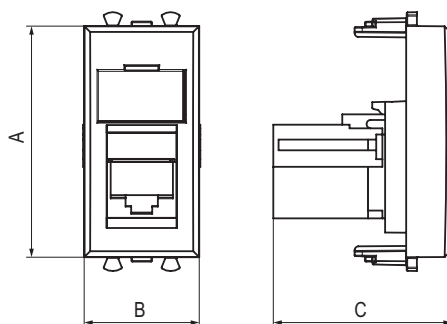

Телефонная розетка RJ-12

Назначение

- для монтажа в системы "In-liner Front" и "Aero" при помощи рамок-суппортов и каркасов "Avanti" (код 4400912 и т.д.);
- подключение телефонного кабеля к рабочему месту.

Характеристики

- подходит для коннектора 6P6C;
- с пылезащитной шторкой;
- с маркировочной табличкой.

Особенности

- в комплекте разъем Keystone;
- для заделки контактов используется инструмент типа 110;
- фиксация в подрозеточные коробки глубиной не менее 45 мм при помощи каркаса с лапками (код 4400802) и саморезов.

Количество модулей	Габаритные размеры, мм			Вес, кг/шт.	Цвет	Код
	A	B	C			
1	44,9	22,4	36,9	0,01	белое облако	4400311
					черный квадрат	4402311
					закаленная сталь	4404311
					ванильная дымка	4405311
					черный матовый	4412311