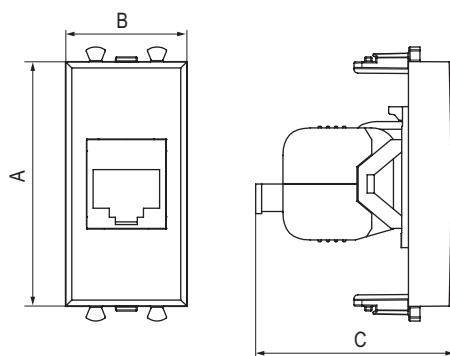

Телефонная розетка RJ-12, без шторки

Назначение

- для монтажа в системы "In-liner Front" и "Aero" при помощи рамок-суппортов и каркасов "Avanti" (код 4400912 и т.д.);
- подключение телефонного кабеля к рабочему месту.

Характеристики

- подходит для коннектора 6P6C;
- без пылезащитной шторки;
- без маркировочной таблички.

Особенности

- в комплекте разъем Keystone;
- для заделки контактов используется инструмент типа 110;
- фиксация производится в подрозеточные коробки глубиной не менее 45 мм при помощи каркаса с лапками (код 4400802) и саморезов.

Количество модулей	Габаритные размеры, мм			Вес, кг/шт.	Цвет	Код
	A	B	C			
1	44,9	22,4	36,7	0,01	белое облако	4400611
					черный квадрат	4402611
					закаленная сталь	4404611
					ванильная дымка	4405611
					черный матовый	4412611