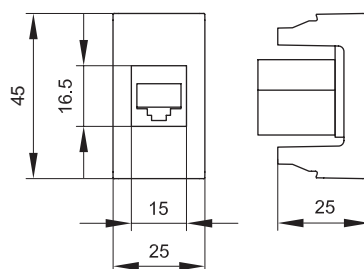

Розетки телефонные

Назначение

- подсоединение телефонного кабеля.

Характеристики

- 6Р6С;
- комплектуются 1-модульным гнездом;
- все гнезда производства AMP имеют хвостовик для ограничения перегиба и натяжения кабеля;
- для заделки контактов в розетки AMP использовать инструмент типа 110.

Описание	Количество модулей	Установочный размер, мм	Вес, кг/шт.	Цвет	Цвет Keystone	Код
RJ-12	1	45×25	0,026	белый		45018
				серый	белый	45118
				черный		45218