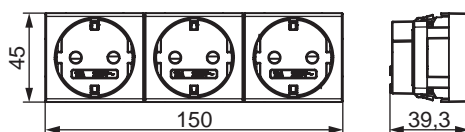

Электрические розетки, штекерные, с заземлением и со шторками, моноблок

Назначение

- подключение оргтехники, бытовых приборов и т. п.;
- экономия времени на подключении кабеля 60 %.

Характеристики

- в блоке всего 3 клеммы для подключения кабеля – все 3 розетки подключаются одной клеммой;
- имеется заземление;
- диаметр отверстий для ввода кабелей – 3 мм (по 2 отверстия на клемму);
- соответствие ПУЭ, пункт 7.1.49 – имеются автоматические закрывающиеся шторки;
- номинальный ток – 16 А (на весь блок);
- номинальное напряжение – 250 В.

Количество модулей	Установочный размер, мм	Вес, кг/шт.	Цвет	Код
6	45×150	0,059	белый	45003
			красный	45013
			серый	45023
			черный	45203

Мультимедийные розетки HDMI и USB с 1 разъемом, 1 модуль

Назначение

Описание	Тип разъема	Количество модулей	Установочный размер, мм	Вес, кг/шт.	Цвет	Код
HDMI	A-A	1	43×43	0,040	белый	41018
					серый	41118
					черный	41218
USB 2.0	A-A	1	43×43	0,040	белый	42018
					серый	42118
					черный	42218
USB 3.0	A-A	1	43×43	0,040	белый	43018
					серый	43118
					черный	43218