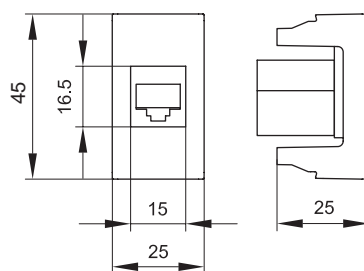

Электрические розетки, штекерные, с заземлением и со шторками, моноблок

Назначение

- подключение оргтехники, бытовых приборов и т. п.;
- экономия времени на подключении кабеля 60 %.

Характеристики

- в блоке всего 3 клеммы для подключения кабеля – все 3 розетки подключаются одной клеммой;
- имеется заземление;
- диаметр отверстий для ввода кабелей – 3 мм (по 2 отверстия на клемму);
- соответствие ПУЭ, пункт 7.1.49 – имеются автоматические закрывающиеся шторки;
- номинальный ток – 16 А (на весь блок);
- номинальное напряжение – 250 В.

Количество модулей	Установочный размер, мм	Вес, кг/шт.	Цвет	Код
6	45×150	0,059	белый	45003
			красный	45013
			серый	45023
			черный	45203

Мультимедийные розетки HDMI и USB с 1 разъемом, 1 модуль

Назначение

Описание	Тип разъема	Количество модулей	Установочный размер, мм	Вес, кг/шт.	Цвет	Код
HDMI	A-A	1	43×43	0,040	белый	41018
					серый	41118
					черный	41218
USB 2.0	A-A	1	43×43	0,040	белый	42018
					серый	42118
					черный	42218
USB 3.0	A-A	1	43×43	0,040	белый	43018
					серый	43118
					черный	43218

Описание	Количество модулей	Установочный размер, мм	Вес, кг/шт.	Цвет	Цвет Keystone	Код
RJ-12	1	45×25	0,026	белый		45018
				серый	белый	45118
				черный		45218