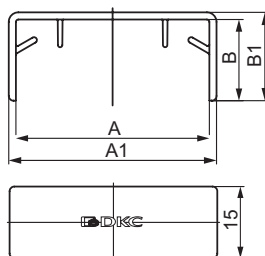

Заглушка LM торцевая для мини-каналов

Назначение

- эстетичное оформление мест начала или окончания трассы; защита от попадания посторонних предметов внутрь кабель-канала.

Характеристики

- материал – АБС-пластик.

Типоразмер мини-канала, мм	Размеры аксессуара, мм					Цвет	Вес, кг	Оптовая упаковка		Розничная упаковка	
	A	B	A1	B1	C			штук	код	штук (пакет×шт.)	код
TMC 22×10	22	10	24,9	11,2	11,2	белый	0,004	40	00580	80 (20×4)	00580R
						коричневый	0,004	40	00580B	80 (20×4)	00580RB
TMC 30×10	30	10	33	11,2	11,2	белый	0,004	40	00581	-	-
TMC 15×17	15	17	18,5	18,5	15,5	белый	0,005	20	00577	80 (20×4)	00577R
TMC 25×17	25	17	28,5	18,5	15,5	белый	0,005	40	00578	80 (20×4)	00578R
						коричневый	0,005	40	00578B	80 (20×4)	00578RB
TMC 40×17	40	17	43,5	18,5	15,5	белый	0,006	40	00579	80 (20×4)	00579R
						коричневый	0,006	40	00579B	80 (20×4)	00579RB
TMC 40/2×17	40	17	43,5	18,5	15,5	белый	0,006	40	00579	80 (20×4)	00579R
TMC 50×20	50	20	53,3	21,5	15,5	белый	0,009	40	00651	-	-
TMC 50/2×20	50	20	53,3	21,5	15,5	белый	0,009	40	00651	-	-

Соединение на стык GM для мини-каналов

Назначение

- эстетичное оформление мест стыковки мини-каналов (накладка на стык), скрытие мест стыка, неровно спиленных при монтаже крышек мини-каналов.

Характеристики

- материал – АБС-пластик.

Типоразмер мини-канала, мм	Размеры аксессуара, мм				Цвет	Вес, кг	Оптовая упаковка	
	A	B	A1	B1			штук	код
TMC 22×10	22	10	25,5	11,5	белый	0,004	40	00594
					коричневый	0,004	40	00594B
TMC 30×10	30	10	33,5	11,5	белый	0,005	40	00595
TMC 15×17	15	17	18,5	18,5	белый	0,006	20	00590
TMC 25×17	25	17	28,5	18,5	белый	0,004	40	00591
					коричневый	0,004	40	00591B
TMC 40×17	40	17	43,5	18,5	белый	0,005	40	00597
					коричневый	0,005	40	00597B
TMC 40/2×17	40	17	43,5	18,5	белый	0,005	40	00597
TMC 50×20	50	20	53,5	21,5	белый	0,005	40	00653
TMC 50/2×20	50	20	53,5	21,5	белый	0,005	40	00653