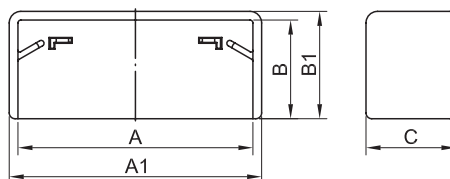

Заглушка LM торцевая для мини-каналов

Назначение

- эстетичное оформление мест начала или окончания трассы; защита от попадания посторонних предметов внутрь кабель-канала.

Характеристики

- материал – АБС-пластик.

Типоразмер мини-канала, мм	Размеры аксессуара, мм					Цвет	Вес, кг	Оптовая упаковка		Розничная упаковка	
	A	B	A1	B1	C			штук	код	штук (пакет×шт.)	код
TMC 22×10	22	10	24,9	11,2	11,2	белый	0,004	40	00580	80 (20×4)	00580R
						коричневый	0,004	40	00580B	80 (20×4)	00580RB
TMC 30×10	30	10	33	11,2	11,2	белый	0,004	40	00581	-	-
TMC 15×17	15	17	18,5	18,5	15,5	белый	0,005	20	00577	80 (20×4)	00577R
TMC 25×17	25	17	28,5	18,5	15,5	белый	0,005	40	00578	80 (20×4)	00578R
						коричневый	0,005	40	00578B	80 (20×4)	00578RB
TMC 40×17	40	17	43,5	18,5	15,5	белый	0,006	40	00579	80 (20×4)	00579R
						коричневый	0,006	40	00579B	80 (20×4)	00579RB
TMC 40/2×17	40	17	43,5	18,5	15,5	белый	0,006	40	00579	80 (20×4)	00579R
TMC 50×20	50	20	53,3	21,5	15,5	белый	0,009	40	00651	-	-
TMC 50/2×20	50	20	53,3	21,5	15,5	белый	0,009	40	00651	-	-

Соединение на стык GM для мини-каналов

Назначение

- эстетичное оформление мест стыковки мини-каналов (накладка на стык), скрытие мест стыка, неровно спиленных при монтаже крышек мини-каналов.

Характеристики

- материал – АБС-пластик.

Типоразмер мини-канала, мм	Размеры аксессуара, мм				Цвет	Вес, кг	Оптовая упаковка	
	A	B	A1	B1			штук	код
TMC 22×10	22	10	25,5	11,5	белый	0,004	40	00594
					коричневый	0,004	40	00594B
TMC 30×10	30	10	33,5	11,5	белый	0,005	40	00595
TMC 15×17	15	17	18,5	18,5	белый	0,006	20	00590
TMC 25×17	25	17	28,5	18,5	белый	0,004	40	00591
					коричневый	0,004	40	00591B
TMC 40×17	40	17	43,5	18,5	белый	0,005	40	00597
					коричневый	0,005	40	00597B
TMC 40/2×17	40	17	43,5	18,5	белый	0,005	40	00597
TMC 50×20	50	20	53,5	21,5	белый	0,005	40	00653
TMC 50/2×20	50	20	53,5	21,5	белый	0,005	40	00653