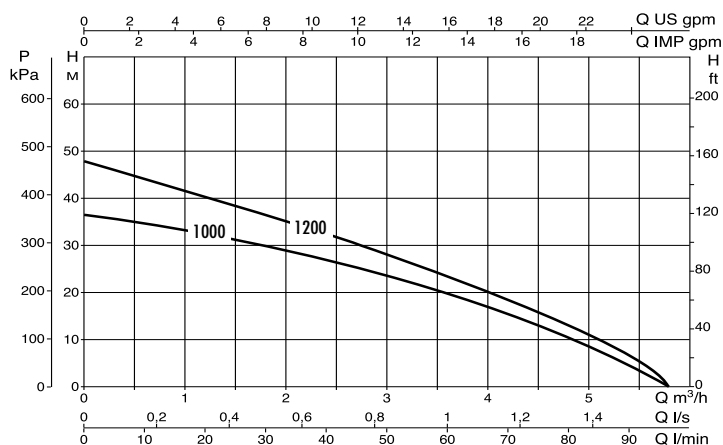

Рабочий диапазон: производительность – от 0,3 до 5,7 куб.м/ч, напор – до 47 м. водяного столба. Максимальное рабочее давление: максимальная глубина погружения – 10 м.

Перекачиваемая жидкость. Состав: чистая, без твердых включений и минеральных масел, не вязкая, химически нейтральная, по характеристикам аналогичная воде. Температура – от 0°C до +35°C.

ТЕХНИЧЕСКИЕ ХАРАКТЕРИСТИКИ

МОДЕЛЬ	КОД	ИСТОЧНИК ПИТАНИЯ	МОЩНОСТЬ НОМИНАЛ.		ДЛИНА КАБЕЛЬ м
			кВт	л. с.	
DIVERTRON 1000 M	60122623	1 x 230 V	0,65	0,88	15
DIVERTRON X 1000 M	60122625	1 x 230 V	0,65	0,88	15
DIVERTRON 1200 M	60122626	1 x 230 V	0,75	1	15
DIVERTRON X 1200 M	60122627	1 x 230 V	0,75	1	15