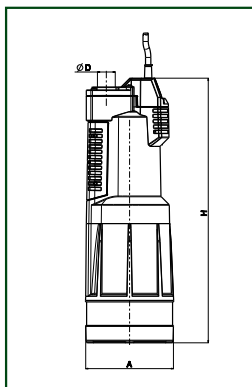

ТЕХНИЧЕСКИЕ ХАРАКТЕРИСТИКИ

МОДЕЛЬ	КОД	ИСТОЧНИК ПИТАНИЯ	МОЩНОСТЬ НОМИНАЛ.		ДЛИНА КАБЕЛЬ м
			кВт	л. с.	
DIVERTRON 1000 M	60122623	1 x 230 V	0,65	0,88	15
DIVERTRON X 1000 M	60122625	1 x 230 V	0,65	0,88	15
DIVERTRON 1200 M	60122626	1 x 230 V	0,75	1	15
DIVERTRON X 1200 M	60122627	1 x 230 V	0,75	1	15

РАЗМЕРЫ И ВЕС

МОДЕЛЬ	A мм	øD мм	H мм	DNM мм	ВЕС Кг
DIVERTRON 1000	150	30	450	1"	11
DIVERTRON X 1000	150	30	450	1"	11
DIVERTRON 1200	150	30	450	1"	11
DIVERTRON X 1200	150	30	480	1"	11

АКСЕССУАРЫ

МОДЕЛЬ	КОД
ГИБКИЙ ШЛАНГ С ПОПЛАВКОМ для DIVERTRON X	60112006
ВСПОМОГАТЕЛЬНЫЙ БАК для DIVERTRON	60117315