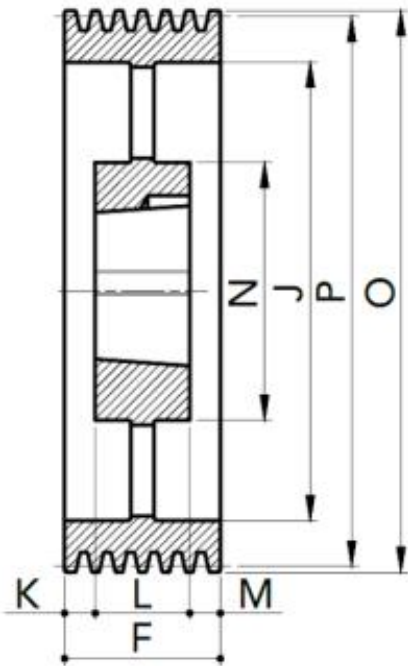

**91305606**

SPB/06 - Pulegge per cinghie trapezoidali per boccole coniche

**Disegno Tecnico 2D**

**Vista 3D Dinamica**
**Specifiche Tecniche**

Codice prodotto (CODE)	91305606
Modello di prodotto (PM)	SPB560-06
Gole (NG)	6
P (P) mm	560
O (O) mm	567
Tipo (EXEC)	5
Bussola conica (BUSH)	4040
Foro massimo (BM)	100
E (E) mm	-
F (F) mm	120
J (J) mm	517
K (K) mm	-
L (L) mm	102
M (M) mm	18
N (N) mm	210