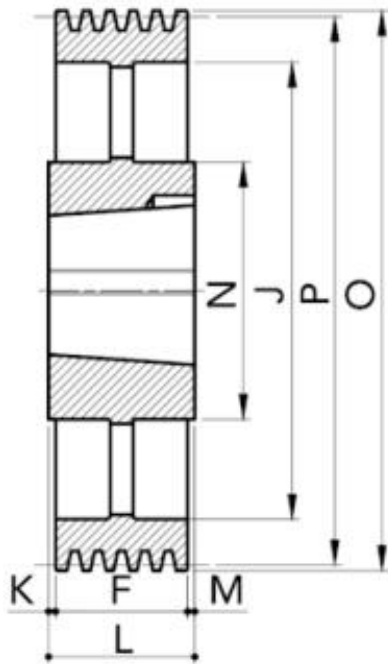

91208005

SPA/05 - Pulegge per cinghie trapezoidali per boccole coniche

Disegno Tecnico 2D

Vista 3D Dinamica

### Specifiche Tecniche

Codice prodotto (CODE)	91208005
Modello di prodotto (PM)	SPA800-05
Gole (NG)	5
P (P) mm	800
O (O) mm	805.5
Tipo (EXEC)	4
Bussola conica (BUSH)	4040
Foro massimo (BM)	100
E (E) mm	-
F (F) mm	80
J (J) mm	765
K (K) mm	11
L (L) mm	102
M (M) mm	11
N (N) mm	210