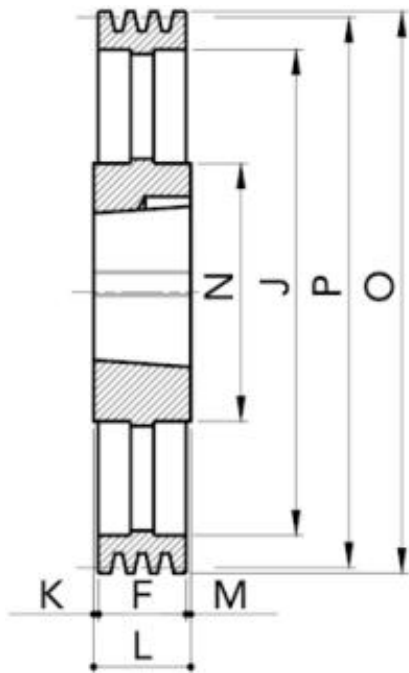

91205603

SPA/03 - Pulegge per cinghie trapezoidali per boccole coniche

Disegno Tecnico 2D

Vista 3D Dinamica

Specifiche Tecniche

Codice prodotto (CODE)	91205603
Modello di prodotto (PM)	SPA560-03
Gole (NG)	3
P (P) mm	560
O (O) mm	565.5
Tipo (EXEC)	4
Bussola conica (BUSH)	3020
Foro massimo (BM)	75
E (E) mm	-
F (F) mm	50
J (J) mm	525
K (K) mm	-
L (L) mm	51
M (M) mm	1
N (N) mm	159