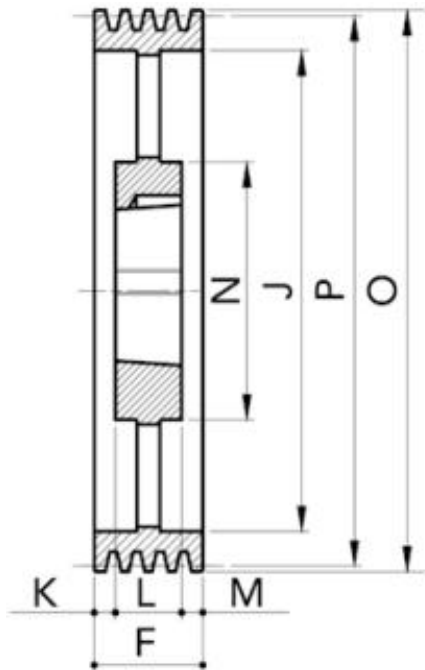

91204504

SPA/04 - Pulegge per cinghie trapezoidali per boccole coniche

Disegno Tecnico 2D

Vista 3D Dinamica

Specifiche Tecniche

Codice prodotto (CODE)	91204504
Modello di prodotto (PM)	SPA450-04
Gole (NG)	4
P (P) mm	450
O (O) mm	455.5
Tipo (EXEC)	5
Bussola conica (BUSH)	3020
Foro massimo (BM)	75
E (E) mm	-
F (F) mm	65
J (J) mm	415
K (K) mm	7
L (L) mm	51
M (M) mm	7
N (N) mm	159