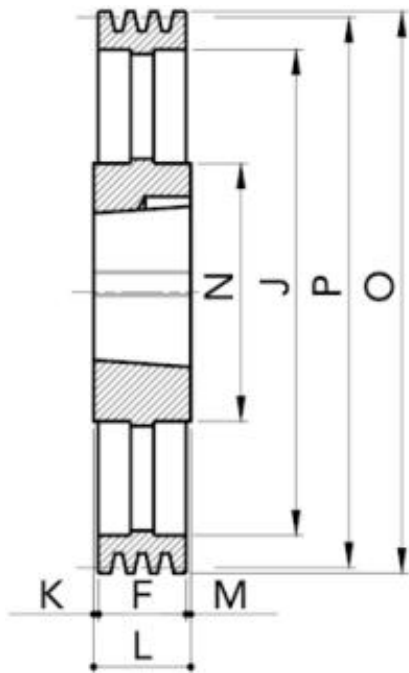

91204503

SPA/03 - Pulegge per cinghie trapezoidali per boccole coniche

Disegno Tecnico 2D

Vista 3D Dinamica

Specifiche Tecniche

Codice prodotto (CODE)	91204503
Modello di prodotto (PM)	SPA450-03
Gole (NG)	3
P (P) mm	450
O (O) mm	455.5
Tipo (EXEC)	4
Bussola conica (BUSH)	3020
Foro massimo (BM)	75
E (E) mm	-
F (F) mm	50
J (J) mm	415
K (K) mm	-
L (L) mm	51
M (M) mm	1
N (N) mm	159