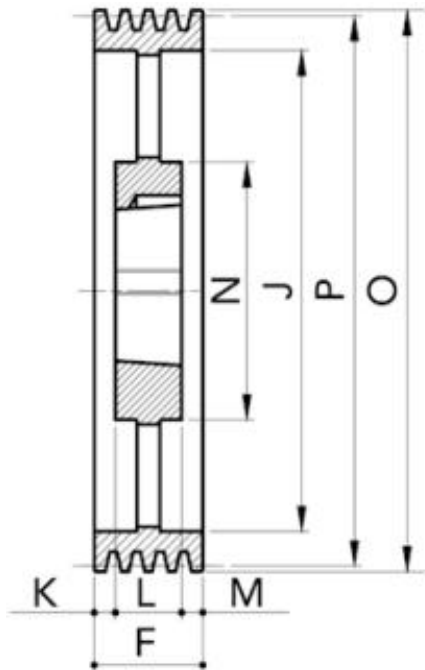

91204004

SPA/04 - Pulegge per cinghie trapezoidali per boccole coniche

Disegno Tecnico 2D

Vista 3D Dinamica
Specifiche Tecniche

Codice prodotto (CODE)	91204004
Modello di prodotto (PM)	SPA400-04
Gole (NG)	4
P (P) mm	400
O (O) mm	405.5
Tipo (EXEC)	5
Bussola conica (BUSH)	3020
Foro massimo (BM)	75
E (E) mm	-
F (F) mm	65
J (J) mm	365
K (K) mm	7
L (L) mm	51
M (M) mm	7
N (N) mm	159