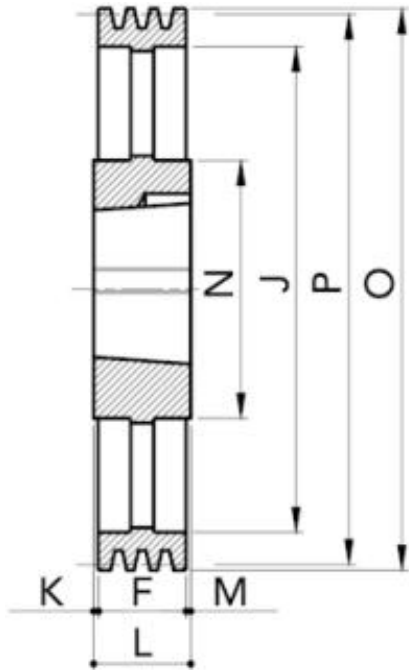

91204003

SPA/03 - Pulegge per cinghie trapezoidali per boccole coniche

Disegno Tecnico 2D

Vista 3D Dinamica

### Specifiche Tecniche

Codice prodotto (CODE)	91204003
Modello di prodotto (PM)	SPA400-03
Gole (NG)	3
P (P) mm	400
O (O) mm	405.5
Tipo (EXEC)	4
Bussola conica (BUSH)	3020
Foro massimo (BM)	75
E (E) mm	-
F (F) mm	50
J (J) mm	365
K (K) mm	-
L (L) mm	51
M (M) mm	1
N (N) mm	159