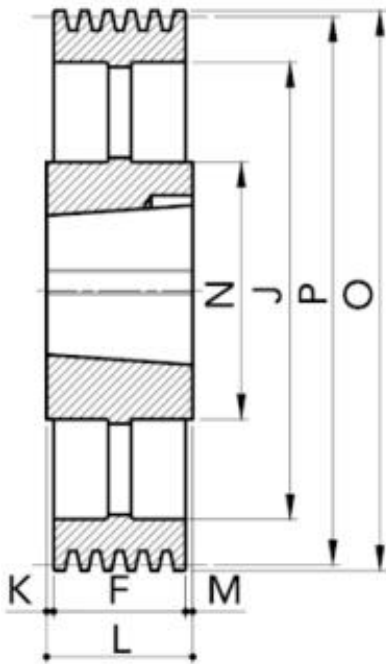

91203555

SPA/05 - Pulegge per cinghie trapezoidali per boccole coniche

Disegno Tecnico 2D

Vista 3D Dinamica
Specifiche Tecniche

Codice prodotto (CODE)	91203555
Modello di prodotto (PM)	SPA355-05
Gole (NG)	5
P (P) mm	355
O (O) mm	360.5
Tipo (EXEC)	4
Bussola conica (BUSH)	3535
Foro massimo (BM)	90
E (E) mm	-
F (F) mm	80
J (J) mm	320
K (K) mm	4.5
L (L) mm	89
M (M) mm	4.5
N (N) mm	175