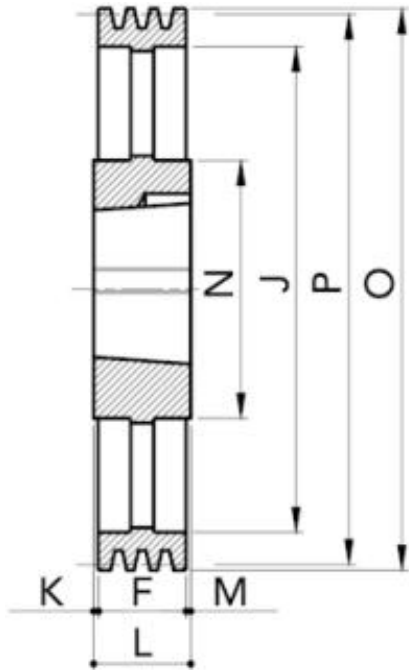

91203353

SPA/03 - Pulegge per cinghie trapezoidali per boccole coniche

Disegno Tecnico 2D

Vista 3D Dinamica

Specifiche Tecniche

Codice prodotto (CODE)	91203353
Modello di prodotto (PM)	SPA335-03
Gole (NG)	3
P (P) mm	335
O (O) mm	340.5
Tipo (EXEC)	4
Bussola conica (BUSH)	3020
Foro massimo (BM)	75
E (E) mm	-
F (F) mm	50
J (J) mm	300
K (K) mm	0.5
L (L) mm	51
M (M) mm	0.5
N (N) mm	159