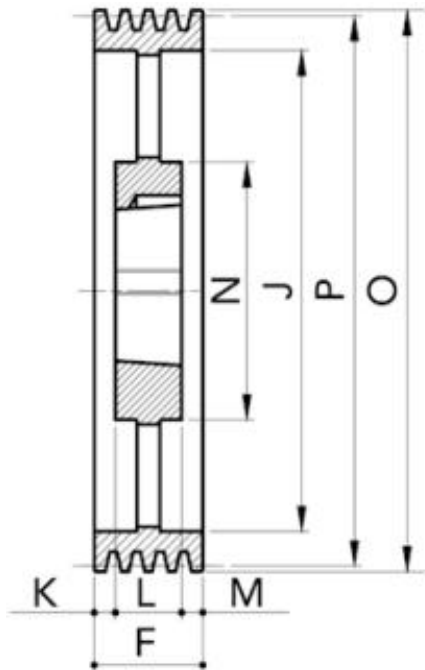

91203154

SPA/04 - Pulegge per cinghie trapezoidali per boccole coniche

Disegno Tecnico 2D

Vista 3D Dinamica

Specifiche Tecniche

Codice prodotto (CODE)	91203154
Modello di prodotto (PM)	SPA315-04
Gole (NG)	4
P (P) mm	315
O (O) mm	320.5
Tipo (EXEC)	5
Bussola conica (BUSH)	3020
Foro massimo (BM)	75
E (E) mm	-
F (F) mm	65
J (J) mm	280
K (K) mm	7
L (L) mm	51
M (M) mm	7
N (N) mm	159