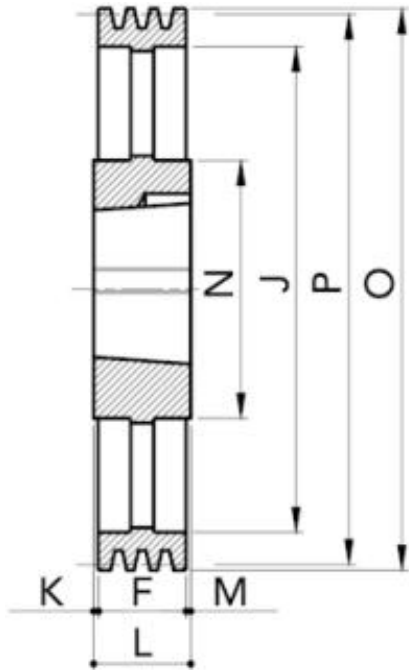

91203003

SPA/03 - Pulegge per cinghie trapezoidali per boccole coniche

Disegno Tecnico 2D

Vista 3D Dinamica
Specifiche Tecniche

Codice prodotto (CODE)	91203003
Modello di prodotto (PM)	SPA300-03
Gole (NG)	3
P (P) mm	300
O (O) mm	305.5
Tipo (EXEC)	4
Bussola conica (BUSH)	3020
Foro massimo (BM)	75
E (E) mm	-
F (F) mm	50
J (J) mm	265
K (K) mm	0.5
L (L) mm	51
M (M) mm	0.5
N (N) mm	150