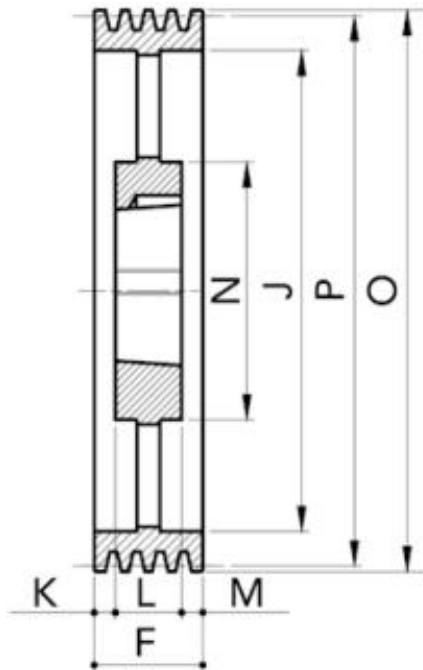

91202804

SPA/04 - Pulegge per cinghie trapezoidali per boccole coniche

Disegno Tecnico 2D

Vista 3D Dinamica

Specifiche Tecniche

Codice prodotto (CODE)	91202804
Modello di prodotto (PM)	SPA280-04
Gole (NG)	4
P (P) mm	280
O (O) mm	285.5
Tipo (EXEC)	5
Bussola conica (BUSH)	3020
Foro massimo (BM)	75
E (E) mm	-
F (F) mm	65
J (J) mm	245
K (K) mm	7
L (L) mm	51
M (M) mm	7
N (N) mm	159