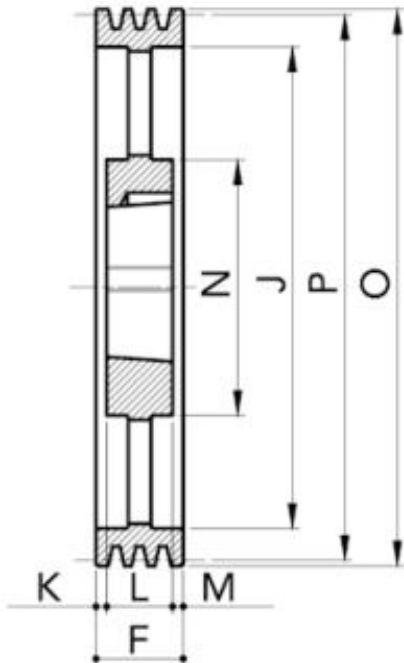

**91202803**

SPA/03 - Pulegge per cinghie trapezoidali per boccole coniche

**Disegno Tecnico 2D**

**Vista 3D Dinamica**
**Specifiche Tecniche**

Codice prodotto (CODE)	91202803
Modello di prodotto (PM)	SPA280-03
Gole (NG)	3
P (P) mm	280
O (O) mm	285.5
Tipo (EXEC)	5
Bussola conica (BUSH)	2517
Foro massimo (BM)	60
E (E) mm	-
F (F) mm	50
J (J) mm	245
K (K) mm	2.5
L (L) mm	45
M (M) mm	2.5
N (N) mm	124