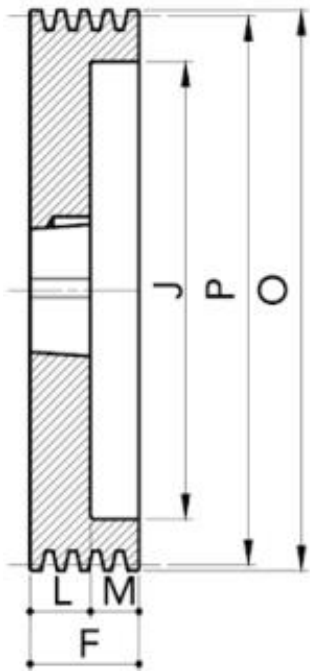

91202244

SPA/04 - Pulegge per cinghie trapezoidali per boccole coniche

Disegno Tecnico 2D

Vista 3D Dinamica

### Specifiche Tecniche

Codice prodotto (CODE)	91202244
Modello di prodotto (PM)	SPA224-04
Gole (NG)	4
P (P) mm	224
O (O) mm	229.5
Tipo (EXEC)	2
Bussola conica (BUSH)	3020
Foro massimo (BM)	75
E (E) mm	-
F (F) mm	65
J (J) mm	189
K (K) mm	-
L (L) mm	51
M (M) mm	14
N (N) mm	-