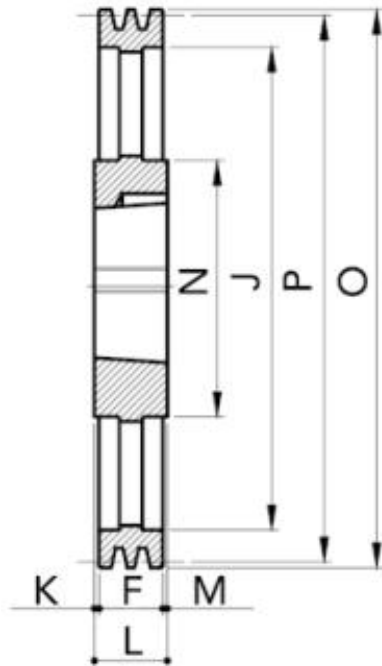

91202242

SPA/02 - Pulegge per cinghie trapezoidali per boccole coniche

Disegno Tecnico 2D

Vista 3D Dinamica

Specifiche Tecniche

Codice prodotto (CODE)	91202242
Modello di prodotto (PM)	SPA224-02
Gole (NG)	2
P (P) mm	224
O (O) mm	229.5
Tipo (EXEC)	4
Bussola conica (BUSH)	2517
Foro massimo (BM)	60
E (E) mm	-
F (F) mm	35
J (J) mm	189
K (K) mm	-
L (L) mm	45
M (M) mm	10
N (N) mm	124