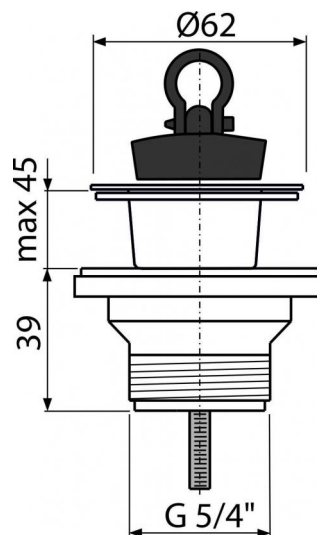

A32

Донный клапан сифона для умывальника 5/4" с пластмассовой решеткой DN63 (

Область применения

Для раковин и умывальников

Свойства

- Материал: полипропилен
- Резьбовое соединение 5/4" для подключения сифона

Содержание комплекта

- Сливная решетка из нержавеющей стали
- Корпус слива
- Пробка из ПВХ

Код заказа, Логистическая информация

Код	EAN	Вес (шт упаковка паллета)	Размеры (шт упаковка)	Количество (упаковка паллета)
A32	8594045933482	0,0778 7,3300 225,2400 кг	80×60×80 590×240×390 MM	100 2800 шт

Гарантии **Таможенный код** **Свойства**

2/3 лет 39229000 EN 274

Технические параметры

- Диаметр резьбы 5/4 "