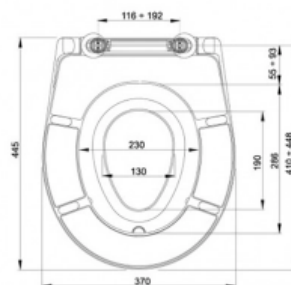

Alcaplast Сидение для унитаза универсальное Softclose со съемным вкладышем А606

Характеристики

- Производитель: **Alcaplast**
- Страна-производитель: **Чехия**
- Основной цвет: **белый**

Комплектация

Актуальная и полная информация по продукту на сайте <https://alcaplast.shop>