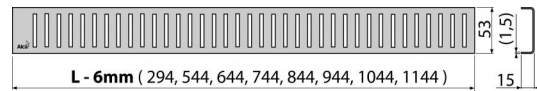

PURE-950L

Решетка для водоотводящего желоба, нержавеющая сталь-глянец

Область применения

Для водоотводящих желобов ALCA: APZ1, APZ101, APZ1001, APZ1101, APZ4, APZ104, APZ1004, APZ1104, APZ12, APZ22, APZ2012, APZ2022

Свойства

- Материал: нержавеющая сталь AISI 304, DIN 1.4301
- Поверхность: нержавеющая сталь глянцевая

Содержание комплекта

- Крюк для демонтажа
- Пластиковые уплотнительные шпонки
- Решетка

Код заказа, Логистическая информация

Код	EAN	950 MM	Вес (шт упаковка паллета)	Размеры (шт упаковка)	Количество (упаковка паллета)
PURE-950L	8594045932287		0,8352 0,0000 0,0000 кг	990×20×55 – MM	1 – шт

Гарантии 2/3 лет
Таможенный код 73269098
Свойства EN 1253