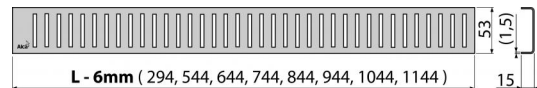

PURE-650L

Решетка для водоотводящего желоба, нержавеющая сталь-глянец

Область применения

Для водоотводящих желобов ALCA: APZ1, APZ101, APZ1001, APZ1101, APZ4, APZ104, APZ1004, APZ1104, APZ12, APZ22, APZ2012, APZ2022

Свойства

- Материал: нержавеющая сталь AISI 304, DIN 1.4301
- Поверхность: нержавеющая сталь глянцевая

Содержание комплекта

- Крюк для демонтажа
- Пластиковые уплотнительные шпонки
- Решетка

Код заказа, Логистическая информация

Код	EAN	650 MM	Вес (шт | упаковка | паллета)	Размеры (шт | упаковка)	Количество (упаковка | паллета)
PURE-650L	8594045932133	650 MM	0,5842 | 0,0000 | 0,0000 кг	690×20×55 | – MM	1 | – шт

Гарантии 2/3 лет
Таможенный код 73269098
Свойства EN 1253

Технические параметры

- Класс нагрузки K3 300 kg