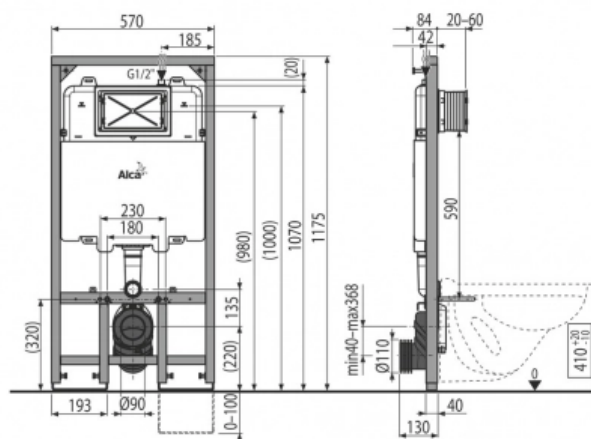

Alcaplast AM1101/1200 Sádromodul Slim Скрытая система инсталляции для сухой установки (для гипсокартона) AM1101/1200

Характеристики

- Производитель: **Alcaplast**
- Страна-производитель: **Чехия**

Комплектация