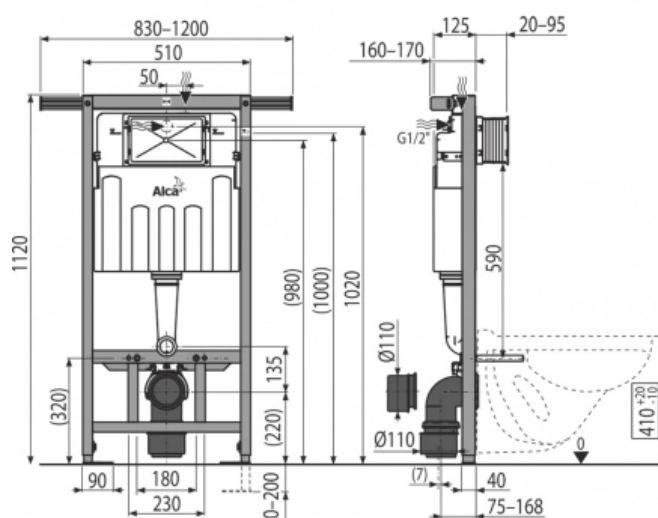

Alcaplast AM102 Jadromodul - Скрытая система инсталляции для сухой установки – при реконструкции ванных комнат в панельных домах Ecology, высота монтажа 1,12 м AM102/1120E

Характеристики

- Производитель: **Alcaplast**
- Страна-производитель: **Чехия**
- Особенности: **Ecology**
- Вариант: **Ecology, высота монтажа 1,12 м**
- Минимальная монтажная высота: **1120**

Комплектация

Актуальная и полная информация по продукту на сайте <https://alcaplast.shop>