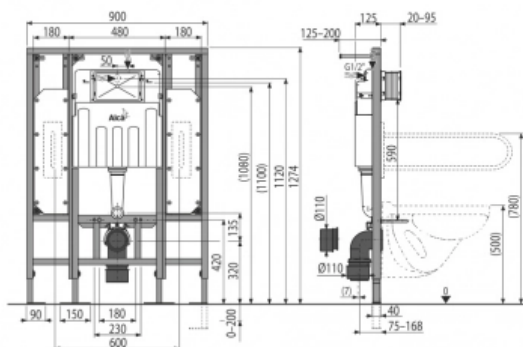

Alcaplast Sádromodul - Скрытая система инсталляции для сухой установки (для гипсокартона) – для людей с ограниченной физической активностью AM101/1300H

Характеристики

- Производитель: **Alcaplast**
- Страна-производитель: **Чехия**

Комплектация

Актуальная и полная информация по продукту на сайте <https://alcaplast.shop>