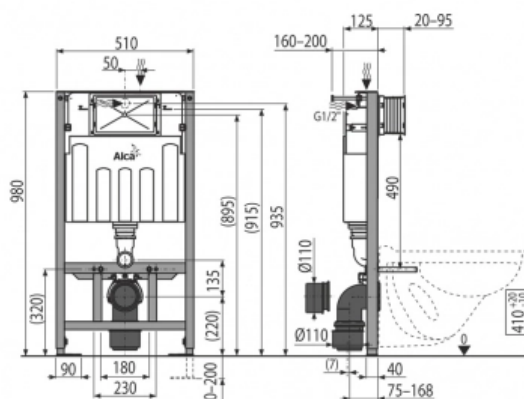

Alcaplast AM101 Sadromodul - Скрытая система инсталляции для сухой установки (для гипсокартона) высота монтажа 1 м AM101/1000

Характеристики

- Производитель: **Alcaplast**
- Страна-производитель: **Чехия**
- Вариант: **высота монтажа 1 м**
- Минимальная монтажная высота: **1000**

Комплектация

Актуальная и полная информация по продукту на сайте <https://alcaplast.shop>