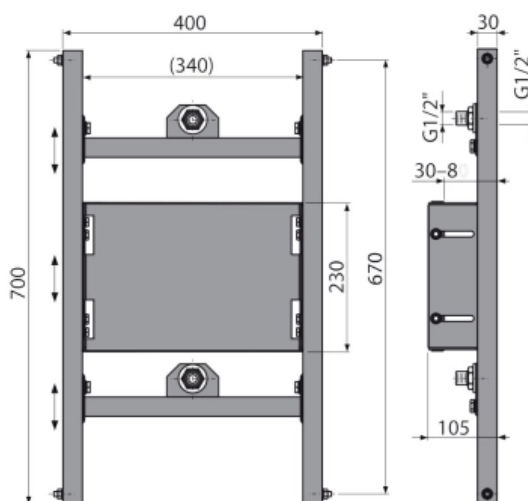

Alcaplast Монтажная рама для гипсокартонной конструкции под установку смесителя скрытого монтажа A117PB

Характеристики

- Производитель: **Alcaplast**
- Страна-производитель: **Чехия**

Комплектация

Актуальная и полная информация по продукту на сайте <https://alcaplast.shop>