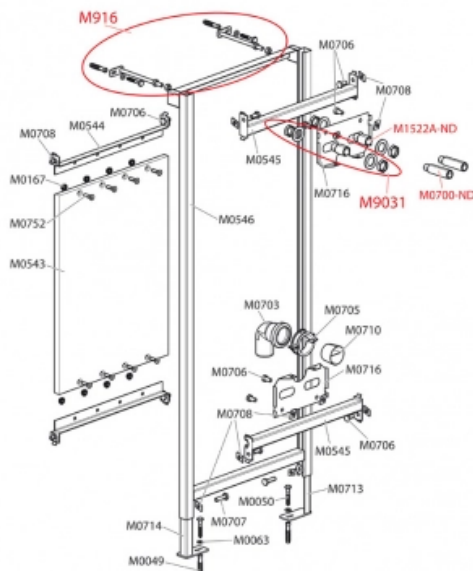

Alcaplast A108 Монтажная рама для раковины A108/1300

Характеристики

Комплектация

- Самонесущий каркас с С-образным профилем
- Монтажный набор: шуруп Ø8×60 – шт., дюбель Ø12 – 4 шт.
- Стоковое колено HT50 с прокладкой
- Резьбовое соединение для подключения воды: G1/2"-G1/2"