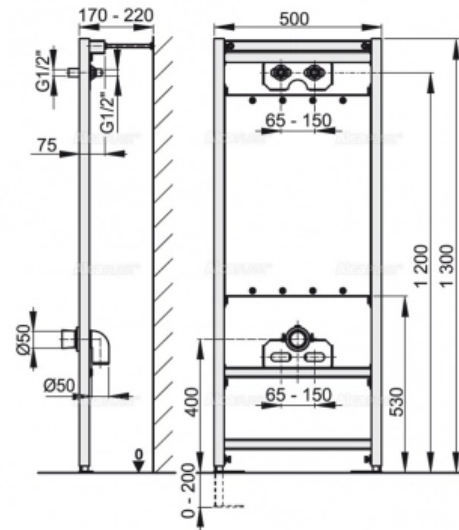

Alcaplast A108 Монтажная рама для раковины A108/1300

Характеристики

Комплектация

- Самонесущий каркас с С-образным профилем
- Монтажный набор: шуруп Ø8×60 – шт., дюбель Ø12 – 4 шт.
- Стоковое колено HT50 с прокладкой
- Резьбовое соединение для подключения воды: G1/2"-G1/2"