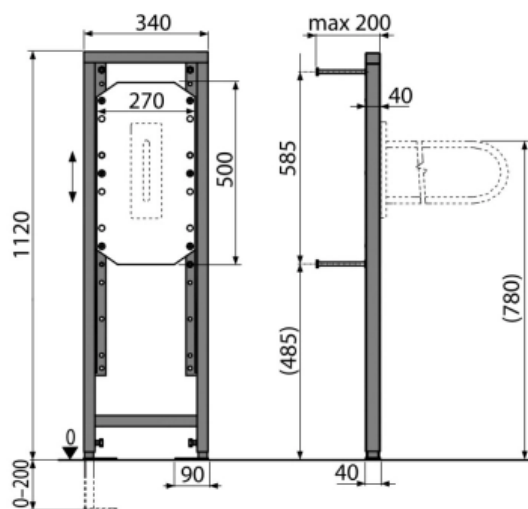

Alcaplast Рама для поручней для инвалидов (высота монтажа 1,2 м) A106/1120

Характеристики

- Производитель: **Alcaplast**
- Страна-производитель: **Чехия**

Комплектация

Актуальная и полная информация по продукту на сайте <https://alcaplast.shop>