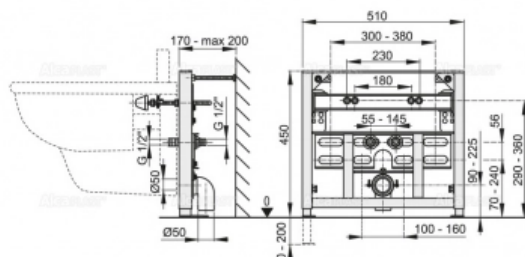

Alcaplast A105 Монтажная рама для биде высота монтажа 0,45 м A105/450

Характеристики

- Вариант: **высота монтажа 0,45 м**

Комплектация

- Самонесущая рама
- Монтажный набор: шуруп $\text{Ø}8 \times 60$ - шт., дюбель $\text{Ø}12$ - 4 шт.
- Монтажный набор для крепления унитаза: шпилька M12 - 2 шт., шайба - 4 шт., колпачок - 2 шт., гайка - 2 шт., гофрированный рукав - 2 шт.
- Резьбовое соединение для подключения воды: G1/2"-G1/2"
- Стоковое колено NT50 с прокладкой