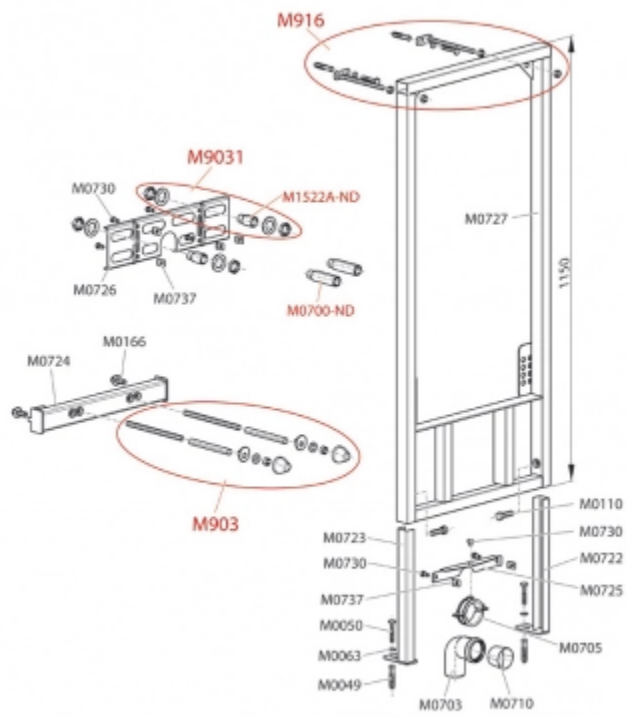

Alcaplast A105 Монтажная рама для биде высота монтажа 0,45 м A105/450

Характеристики

- Вариант: **высота монтажа 0,45 м**

Комплектация

- Самонесущая рама
- Монтажный набор: шуруп $\text{Ø}8 \times 60$ - шт., дюбель $\text{Ø}12$ - 4 шт.
- Монтажный набор для крепления унитаза: шпилька M12 - 2 шт., шайба - 4 шт., колпачок - 2 шт., гайка - 2 шт., гофрированный рукав - 2 шт.
- Резьбовое соединение для подключения воды: G1/2"-G1/2"
- Стоковое колено NT50 с прокладкой