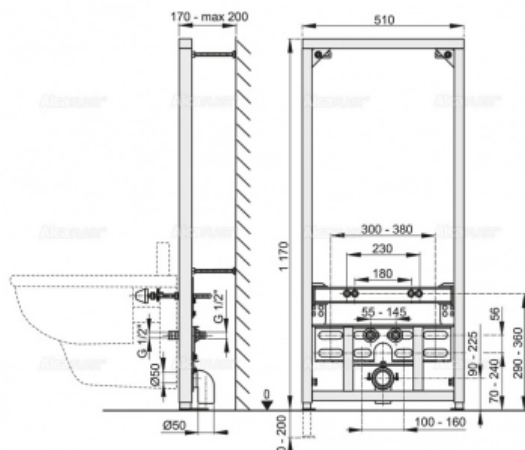

Alcaplast A105 Монтажная рама для биде высота монтажа 1,2 м A105/1120

Характеристики

- Производитель: **Alcaplast**
- Страна-производитель: **Чехия**
- Вариант: **высота монтажа 1,2 м**
- Минимальная монтажная высота: **1200**

Комплектация