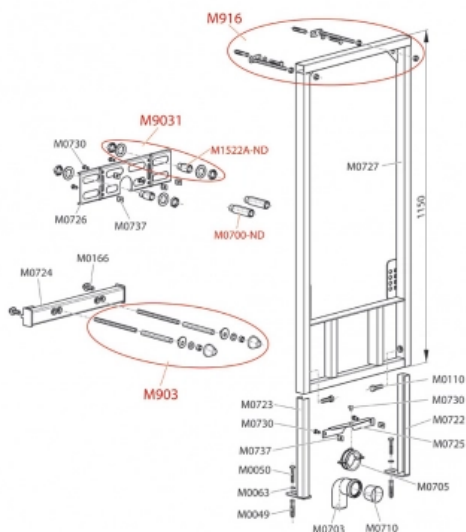

Alcaplast A105 Монтажная рама для биде высота монтажа 1,2 м A105/1120

Характеристики

- Производитель: **Alcaplast**
- Страна-производитель: **Чехия**
- Вариант: **высота монтажа 1,2 м**
- Минимальная монтажная высота: **1200**

Комплектация