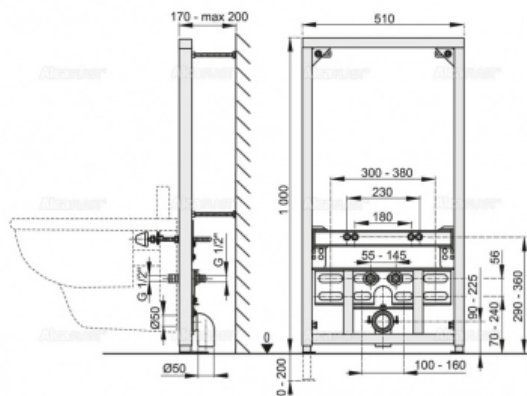

Alcaplast A105 Монтажная рама для биде высота монтажа 1 м A105/1000

Характеристики

- Самонесущая рама
- Монтажный набор: шуруп Ø8×60 - шт., дюбель Ø12 - 4 шт.
- Вариант: **высота монтажа 1 м**
- Монтажный набор для крепления биде: шпилька M12 - 2 шт., шайба - 4 шт., колпачок - 2 шт., гайка - 2 шт., гофрированный рукав - 2 шт.
- Резьбовое соединение для подключения

Комплектация