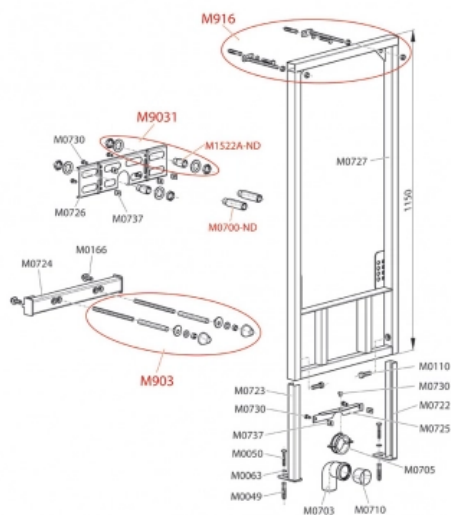

Alcaplast A105 Монтажная рама для биде высота монтажа 1 м A105/1000

Характеристики

- Самонесущая рама
- Монтажный набор: шуруп Ø8×60 - шт., дюбель Ø12 - 4 шт.
- Вариант: **высота монтажа 1 м**
- Монтажный набор для крепления биде: шпилька M12 - 2 шт., шайба - 4 шт., колпачок - 2 шт., гайка - 2 шт., гофрированный рукав - 2 шт.
- Резьбовое соединение для подключения

Комплектация