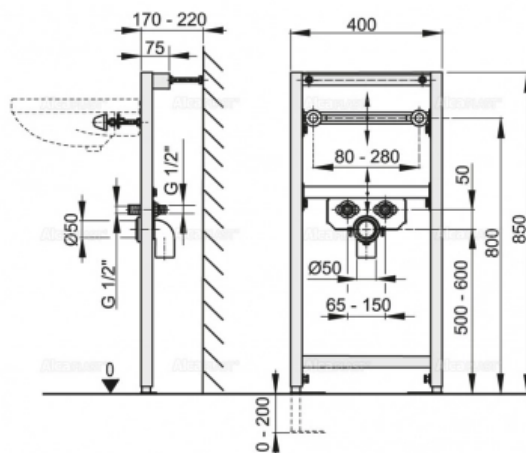

Alcaplast A104 Монтажная рама для умывальника высота монтажа 0,85 м A104/850

Характеристики

- Вариант: **высота монтажа 0,85 м**

Комплектация

- Рама
- Монтажный набор: шуруп $\varnothing 8 \times 60$ - 4 шт., дюбель $\varnothing 12$ - 4 шт.
- Монтажный набор для крепления раковины: болт $M10 \times 100$ - 2 шт.
- Колпаки для закрытия гаек
- Резьбовое соединение для подключения воды: $G1/2''$ - $G1/2''$
- Стоковое колено НТ50 с прокладкой