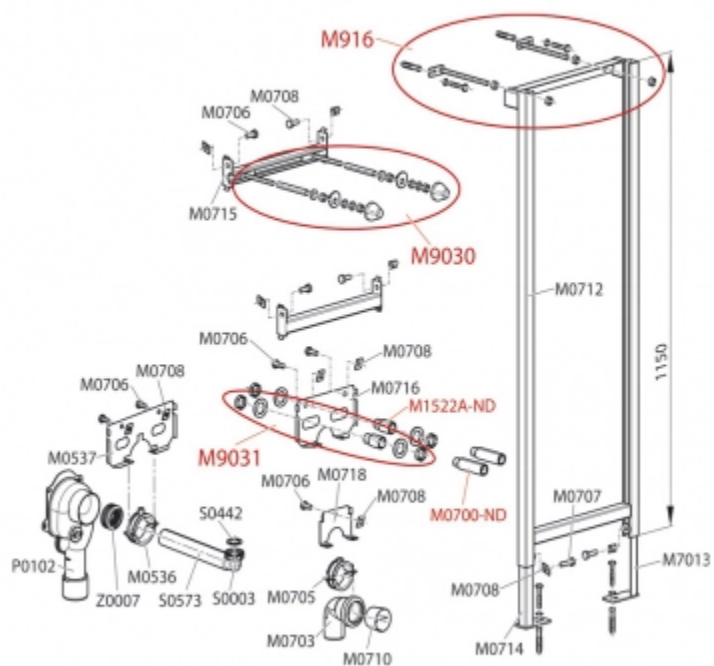

Alcaplast A104 Монтажная рама для умывальника высота монтажа 0,85 м A104/850

Характеристики

- Вариант: **высота монтажа 0,85 м**

Комплектация

- Рама
- Монтажный набор: шуруп $\varnothing 8 \times 60$ - 4 шт., дюбель $\varnothing 12$ - 4 шт.
- Монтажный набор для крепления раковины: болт $M10 \times 100$ - 2 шт.
- Колпаки для закрытия гаек
- Резьбовое соединение для подключения воды: $G1/2''$ - $G1/2''$
- Стоковое колено НТ50 с прокладкой