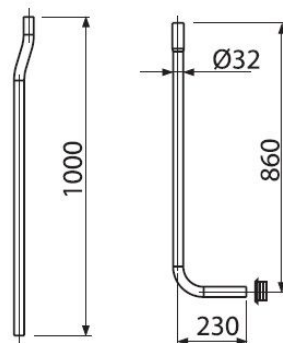

## A95

ВОДОСЛИВНАЯ ТРУБА Ø32 ММ, СОСТОЯЩАЯ ИЗ ДВУХ ЧАСТЕЙ + МАНЖЕТА

**Область применения:**

- Для подключения настенных бачков к унитазу

**Свойства:**

- Водосливная труба Ø32 мм, состоящая из двух частей + прокладка гофрированная

**Содержание комплекта:**

- Труба Ø32 мм
- Гофрированная прокладка 55–58/32
- Колено Ø35 мм

**Логистическая информация:**

Вес (шт.)	0,274 кг
Размеры (шт.)	1000×262×32 мм
Количество (упаковка)	—
Количество (паллета)	—

## A950

ВОДОСЛИВНАЯ ТРУБА Ø35 ММ

**Область применения:**

- Для подключения настенных бачков к унитазу

**Свойства:**

- Водосливная труба Ø35 мм

**Содержание комплекта:**

- Труба состоящая из двух частей Ø35 мм
- Колено Ø35 мм

**Логистическая информация:**

Вес (шт.)	0,52 кг
Размеры (шт.)	1500×250×36 мм
Количество (упаковка)	—
Количество (паллета)	—

**Обозначение продукта:**

Артикул	EAN
A950	8594045938173