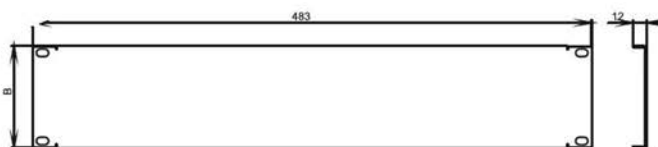

Фальш-панели

Технические характеристики:

• Высота, U	1, 2, 3, 4	• Цвет	RAL 7035 (серый) RAL 9005 (черный)
• Материал	листовая сталь 1,2 мм	• Упаковка	1 гофрокартонная коробка
• Тип конструкции	сплошная металлич.		
• Покрытие	порошковая окраска с фосфатированием		

Комплектация

Наименование	Кол-во, шт.
1. Фальш-панель	1
2. Набор монтажного крепежа (винт/шайба/гайка М6)	1 компл.

Цвет

RAL 7035

RAL 9005

Ассортимент

Наименование	Высота, U	Габаритные размеры (ШхГхВ), мм	Совместимость, LINEA X	Артикул, цвет серый RAL 7035	Артикул, цвет черный RAL 9005
19" Фальш-панель (заглушка) 1U	1U	483x12x44,5	S, N, W, F, O	FP35-01UM	FP05-01UM
19" Фальш-панель (заглушка) 2U	2U	483x12x89	S, N, W, F, O	FP35-02UM	FP05-02UM
19" Фальш-панель (заглушка) 3U	3U	483x12x133	S, N, W, F, O	FP35-03UM	FP05-03UM
19" Фальш-панель (заглушка) 4U	4U	483x12x177,8	S, N, W, F, O	FP35-04UM	FP05-04UM